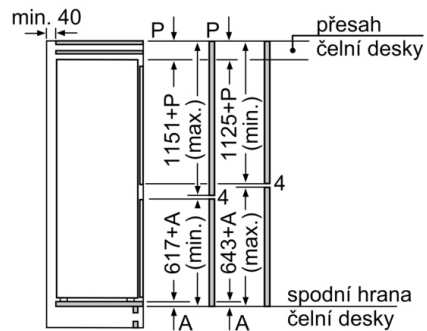

#### Rozměry

- rozměry spotřebiče (V x Š x H) : 177.2 cm x 54.1 cm x 54.8 cm
- rozměry niky (V x Š x H): 177.5 cm x 56.0 cm x 55.0 cm

#### Instalace

- jednoduchá instalace

#### Všeobecné informace

- Vestavná chladnička s mrazákem dole

**Serie | 4, Vestavná chladnička s mrazákem dole, 177.2 x 54.1 cm, flat hinge KIV87VFE0**

rozměry v mm

Uvedené rozměry dveří nábytku platí pro polodrážku dveří 4 mm.

rozměry v mm

Rozměry v mm

Doporučené rozměry mezer pro plochý závěs

	F	R	X
16-19	0-3	2,5	
	20	0-1	3
21	2-3	2,5	
	22	0-1	3
22	2-3	2,5	
		0	4
		1	3,5
		2-3	3

Rozměry mezer doporučené v tabulce je třeba dodržovat, aby bylo zaručeno bezproblémové otevírání dveří zařízení a nedocházelo k poškození kuchyňského nábytku.