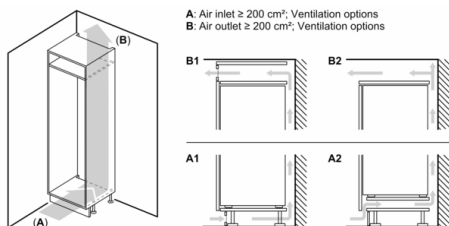

#### Všeobecné informace

- Vestavná chladnička s mrazákem dole

**Serie | 4, Vestavná chladnička s mrazákem dole, 177.2 x 54.1 cm, flat hinge KIV87VFE0**

rozměry v mm

Uvedené rozměry dveří nábytku platí pro polodrážku dveří 4 mm.

rozměry v mm

Rozměry v mm

Doporučené rozměry mezer pro plochý závěs

	F	R	X
16-19	0-3	2,5	
	20	0-1	3
21	2-3	2,5	
	22	0-1	3
22	2-3	2,5	
		0	4
		1	3,5
		2-3	3

Rozměry mezer doporučené v tabulce je třeba dodržovat, aby bylo zaručeno bezproblémové otevírání dveří zařízení a nedocházelo k poškození kuchyňského nábytku.

**Maximální přípustná hmotnost přední stěny nábytku**  
 Namontované čelní strany nábytku, které překračují přípustnou hmotnost, mohou způsobit poškození a funkční omezení na závěsu

Δ Hmotnost  
 A: Výška dveří spotřebiče včetně závěsu v mm  
 B: Netlumený závěs, čelní strana nábytku v kg  
 C: Tlumený závěs, čelní strana nábytku v kg