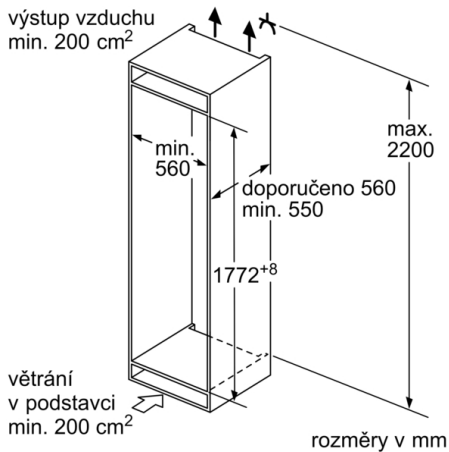

#### Rozměry

- rozměry spotřebiče (V x Š x H) : 177.2 cm x 54.1 cm x 54.8 cm
- rozměry niky (V x Š x H): 177.5 cm x 56.0 cm x 55.0 cm

#### Všeobecné informace

- Vestavná chladnička s mrazákem dole

**Serie | 4, Vestavná chladnička s mrazákem dole, 177.2 x 54.1 cm, flat hinge KIV87VFE0**

rozměry v mm

Uvedené rozměry dveří nábytku platí pro polodrážku dveří 4 mm.

rozměry v mm

Rozměry v mm

Doporučené rozměry mezer pro plochý závěs

	F	R	X
16-19	0-3	2,5	
	20	0-1	3
21	2-3	2,5	
	22	0-1	3
22	2-3	2,5	
		0	4
		1	3,5
		2-3	3

Rozměry mezer doporučené v tabulce je třeba dodržovat, aby bylo zaručeno bezproblémové otevírání dveří zařízení a nedocházelo k poškození kuchyňského nábytku.