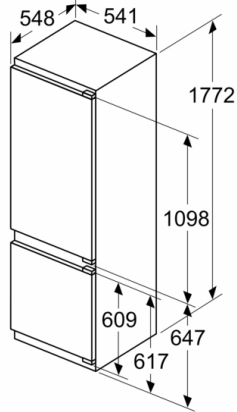

#### Rozměry

- rozměry spotřebiče (V x Š x H) : 177.2 cm x 54.1 cm x 54.8 cm
- rozměry niky (V x Š x H): 177.5 cm x 56.0 cm x 55.0 cm

#### Všeobecné informace

- Vestavná chladnička s mrazákem dole

**Serie | 4, Vestavná chladnička s mrazákem dole, 177.2 x 54.1 cm, flat hinge KIV87VFE0**

rozměry v mm

Uvedené rozměry dveří nábytku platí pro polodrážku dveří 4 mm.

rozměry v mm

Rozměry v mm

Doporučené rozměry mezer pro plochý závěs

	F	R	X
16-19	0-3	2,5	
	20	0-1	3
21	2-3	2,5	
	22	0-1	3
22	2-3	2,5	
		0	4
		1	3,5
		2-3	3

Rozměry mezer doporučené v tabulce je třeba dodržovat, aby bylo zaručeno bezproblémové otevírání dveří zařízení a nedocházelo k poškození kuchyňského nábytku.