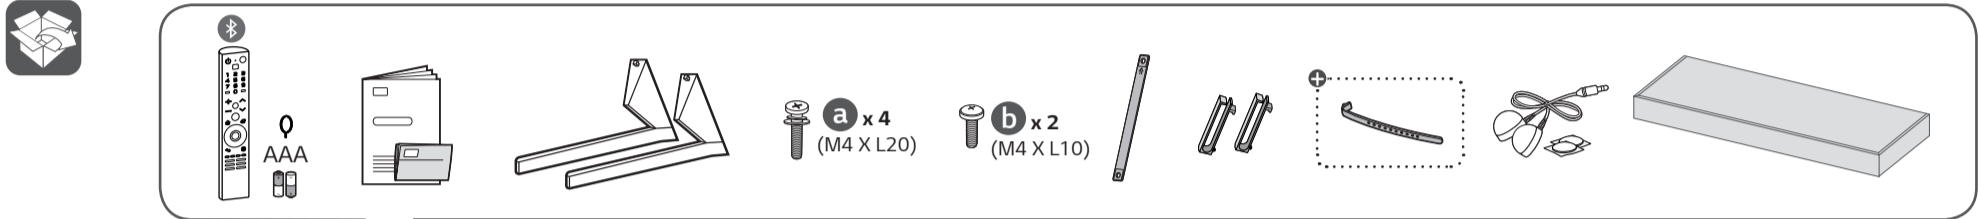

OLED77Z1\*

	A	B	C	D	E	F	F-G
	(mm)					(kg)	
OLED77Z19LA	1717	1044	323	984	32.2	43.4	42.6
Power requirement	AC 100-240 V - 50 / 60 Hz						

	A	B	C	D	E	F	G	H
	(mm)						(kg)	
OLED77Z19LA	1717	984	32.2	452	96	13.0	42.6	1.0
Power requirement	AC 100-240 V - 50 / 60 Hz							