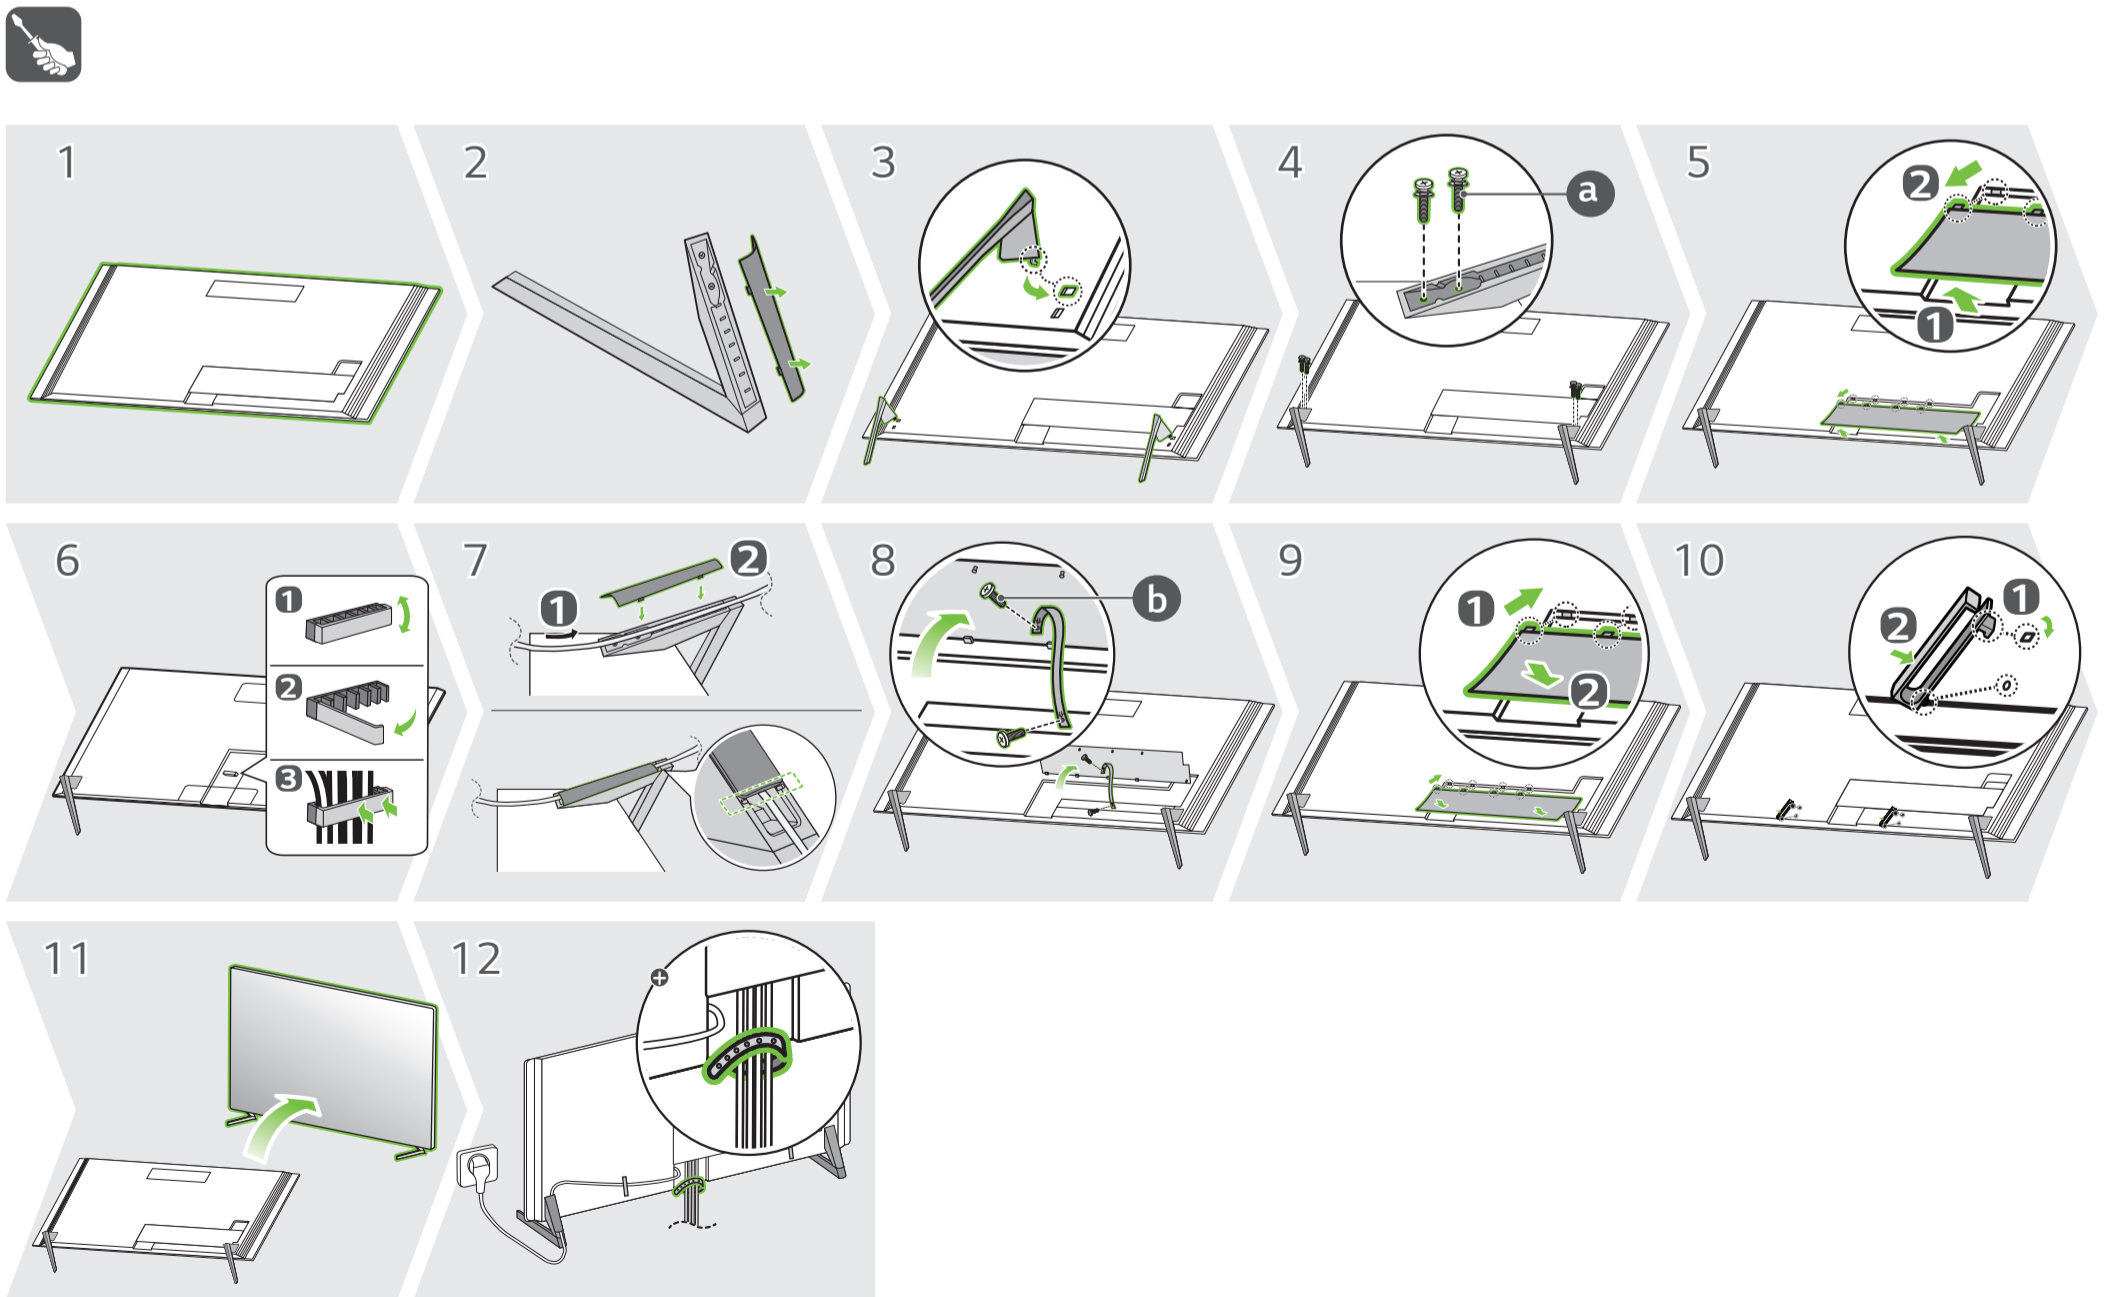

OLED77Z1\*

	A	B	C	D	E	F	F-G
	(mm)					(kg)	
OLED77Z19LA	1717	1044	323	984	32.2	43.4	42.6
Power requirement	AC 100-240 V - 50 / 60 Hz						

	A	B	C	D	E	F	G	H
	(mm)						(kg)	
OLED77Z19LA	1717	984	32.2	452	96	13.0	42.6	1.0
Power requirement	AC 100-240 V - 50 / 60 Hz							