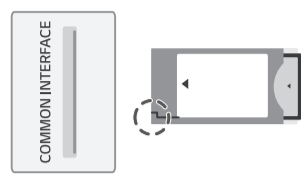

OLED77Z1\*

	A	B	C	D	E	F	F-G
	(mm)					(kg)	
OLED77Z19LA	1717	1044	323	984	32.2	43.4	42.6
Power requirement	AC 100-240 V - 50 / 60 Hz						

	A	B	C	D	E	F	G	H
	(mm)						(kg)	
OLED77Z19LA	1717	984	32.2	452	96	13.0	42.6	1.0
Power requirement	AC 100-240 V - 50 / 60 Hz							