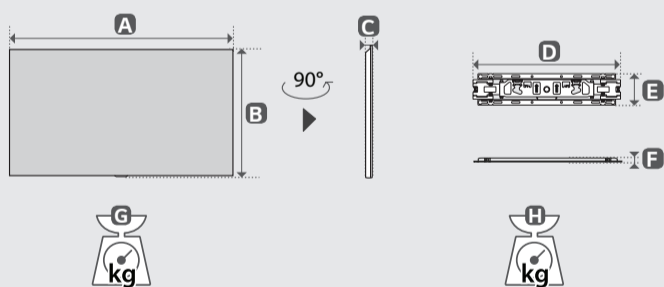

OLED77Z1\*

	A	B	C	D	E	F	F-G
	(mm)					(kg)	
OLED77Z19LA	1717	1044	323	984	32.2	43.4	42.6
Power requirement	AC 100-240 V - 50 / 60 Hz						

	A	B	C	D	E	F	G	H
	(mm)						(kg)	
OLED77Z19LA	1717	984	32.2	452	96	13.0	42.6	1.0
Power requirement	AC 100-240 V - 50 / 60 Hz							