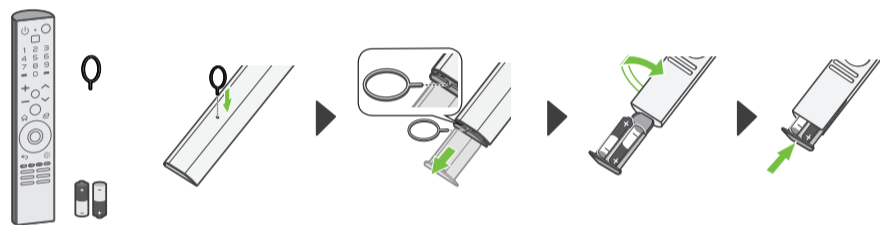

OLED77Z1\*

	A	B	C	D	E	F	F-G
	(mm)					(kg)	
OLED77Z19LA	1717	1044	323	984	32.2	43.4	42.6
Power requirement	AC 100-240 V - 50 / 60 Hz						

	A	B	C	D	E	F	G	H
	(mm)						(kg)	
OLED77Z19LA	1717	984	32.2	452	96	13.0	42.6	1.0
Power requirement	AC 100-240 V - 50 / 60 Hz							