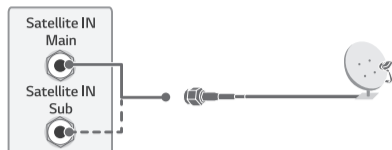

OLED77Z1\*

	A	B	C	D	E	F	F-G
	(mm)					(kg)	
OLED77Z19LA	1717	1044	323	984	32.2	43.4	42.6
Power requirement	AC 100-240 V - 50 / 60 Hz						

	A	B	C	D	E	F	G	H
	(mm)						(kg)	
OLED77Z19LA	1717	984	32.2	452	96	13.0	42.6	1.0
Power requirement	AC 100-240 V - 50 / 60 Hz							