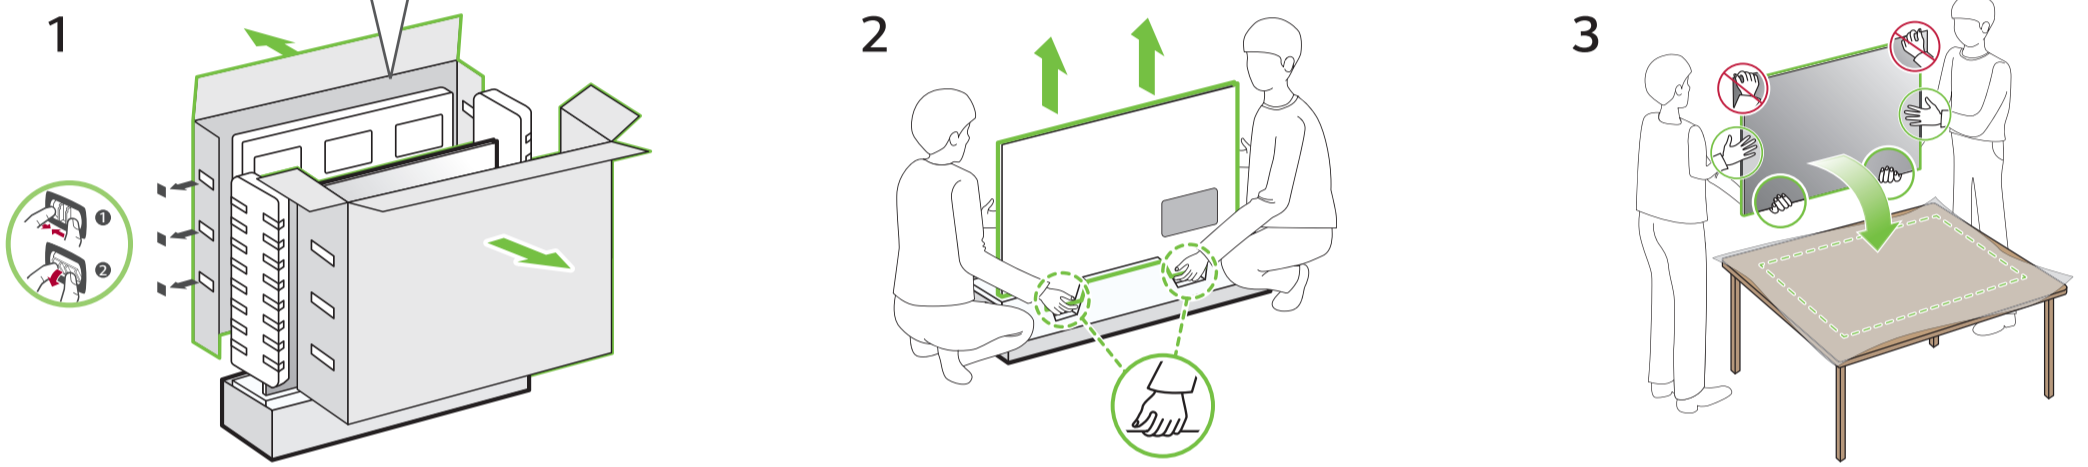

OLED77Z1\*

	A	B	C	D	E	F	F-G
	(mm)					(kg)	
OLED77Z19LA	1717	1044	323	984	32.2	43.4	42.6
Power requirement	AC 100-240 V - 50 / 60 Hz						

	A	B	C	D	E	F	G	H
	(mm)						(kg)	
OLED77Z19LA	1717	984	32.2	452	96	13.0	42.6	1.0
Power requirement	AC 100-240 V - 50 / 60 Hz							