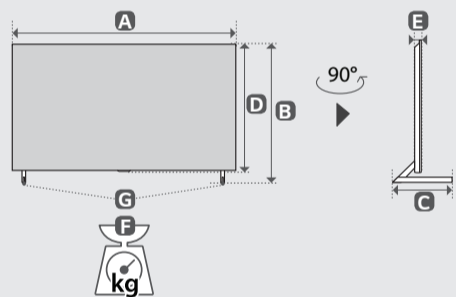

OLED77Z1\*

	A	B	C	D	E	F	F-G
	(mm)					(kg)	
OLED77Z19LA	1717	1044	323	984	32.2	43.4	42.6
Power requirement	AC 100-240 V - 50 / 60 Hz						

	A	B	C	D	E	F	G	H
	(mm)						(kg)	
OLED77Z19LA	1717	984	32.2	452	96	13.0	42.6	1.0
Power requirement	AC 100-240 V - 50 / 60 Hz							