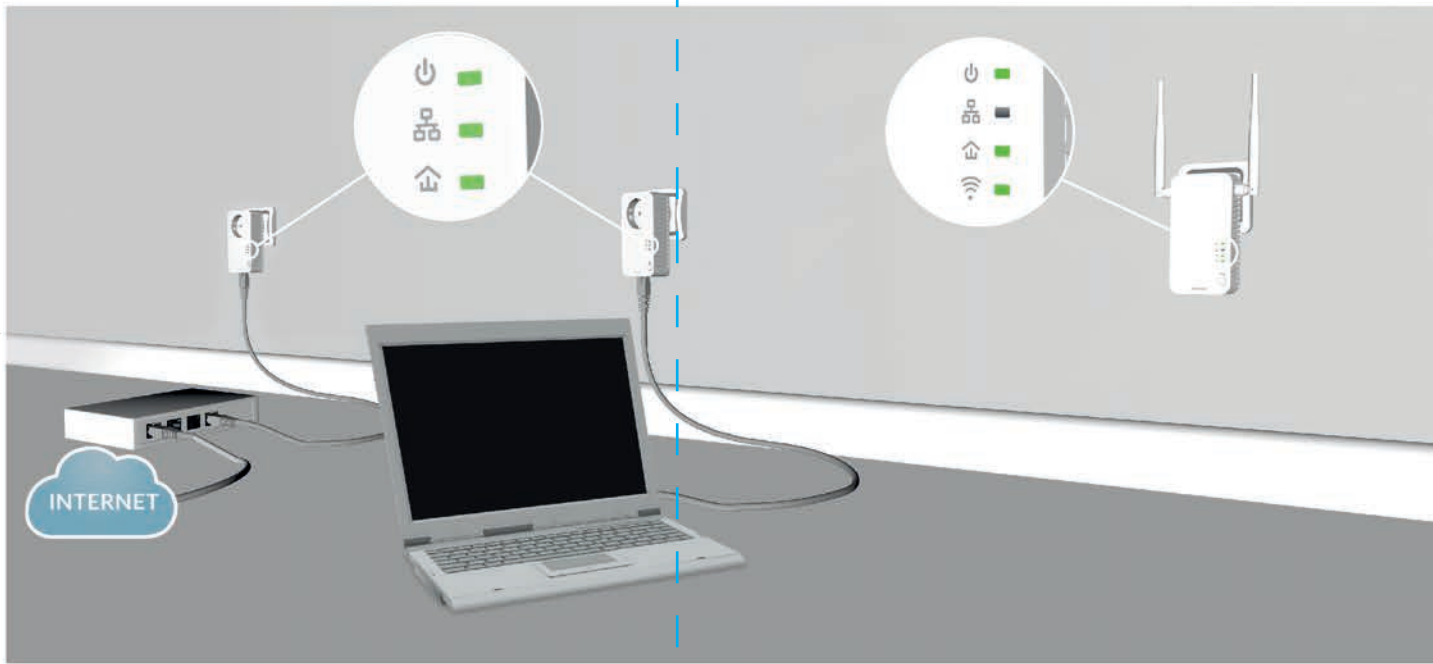

6

STRONG

500 Mbit/s

CPL WI-FI 500 PACK DE 3

Boostez votre Wi-Fi® à partir de n'importe quelle prise de courant !

Instructions d'installation
Installation Instructions
Installatie Instructies
Pokyny k instalaci
Pokyny k inštalácii