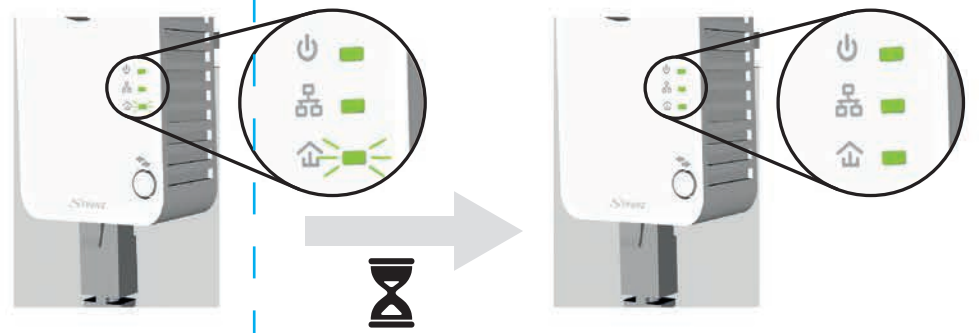

1

2

3

4

5

EN: 2 Seconds
NL: 2 Seconden
CZ: 2 Sekundy
SK: 2 Sekundy