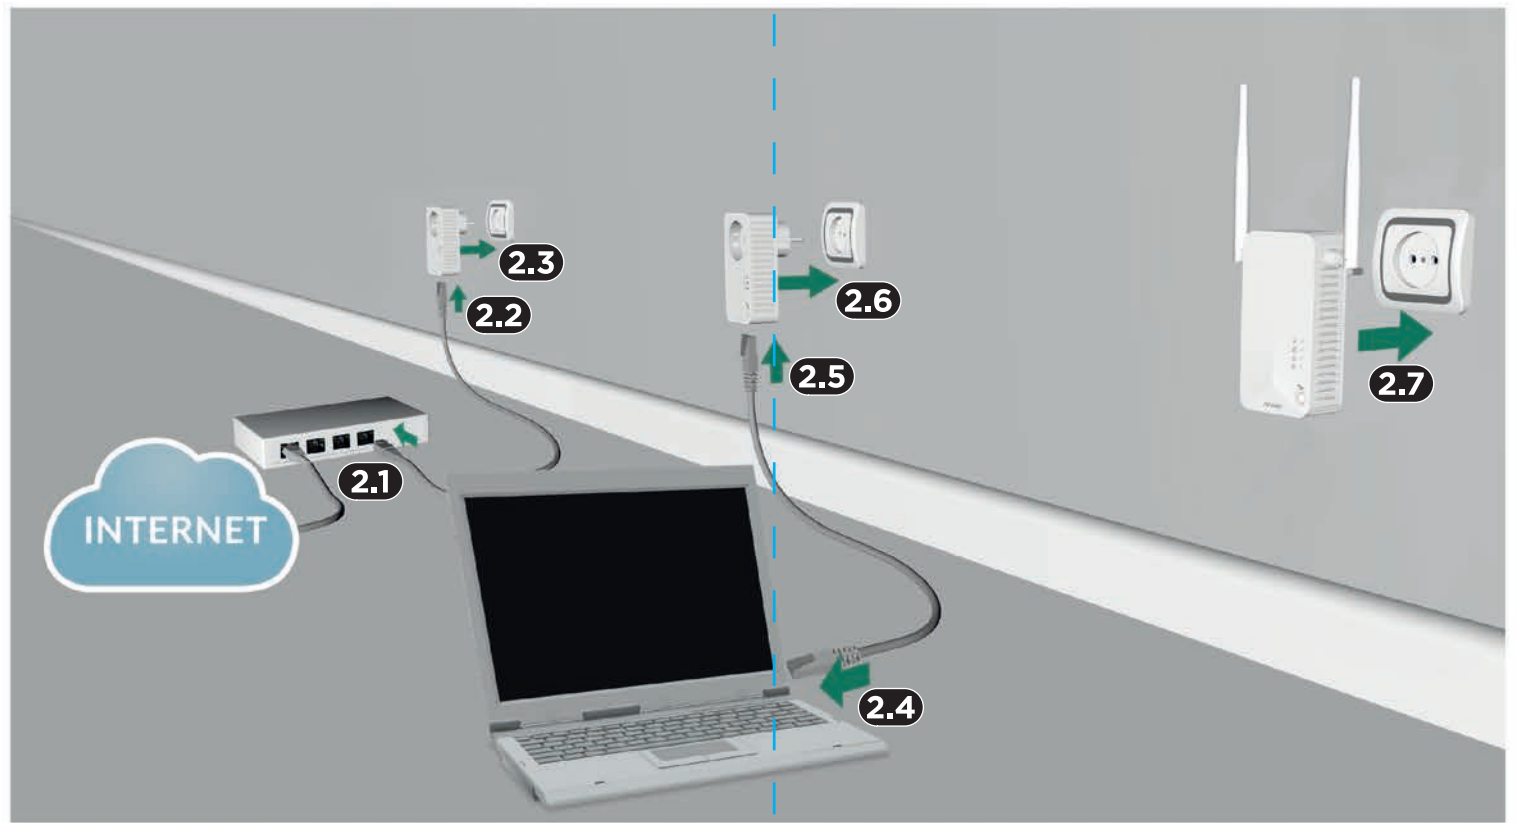

1

2

3

4

5

EN: 2 Seconds
NL: 2 Seconden
CZ: 2 Sekundy
SK: 2 Sekundy