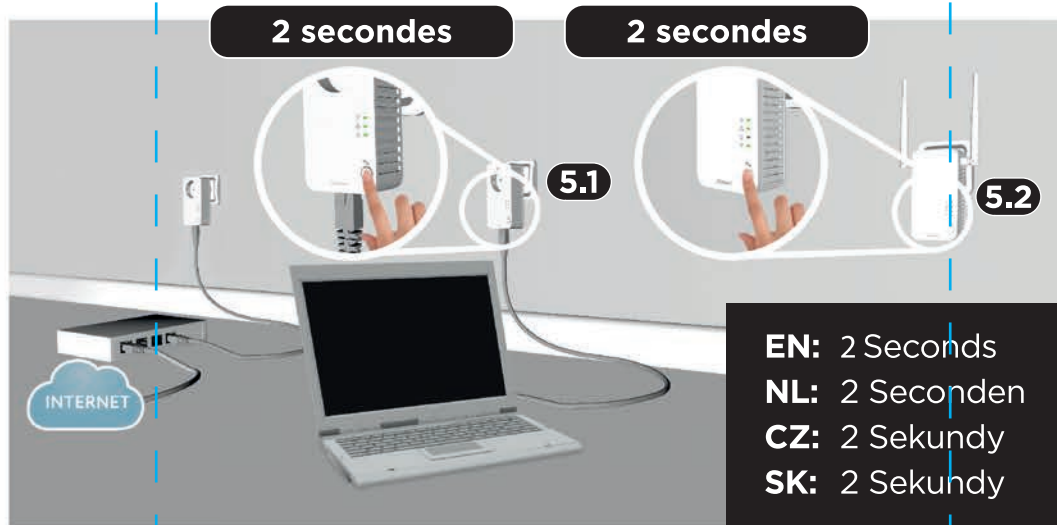

5

EN: 2 Seconds
NL: 2 Seconden
CZ: 2 Sekundy
SK: 2 Sekundy