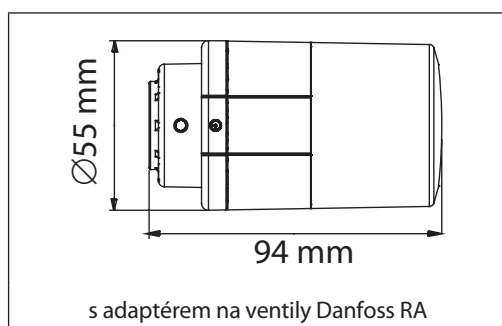

Rozměry

Danfoss s.r.o.

Climate Solutions • danfoss.cz • +420 22 888 76 66 • zakaznickyservis@danfoss.com

Všecké informace, mimo jiné informace o výběru produktu, jeho použití, designu, hmotnosti, rozměrech, kapacitě nebo jakýchkoli jiných technických údajích v příručkách k produktům, popisech v katalózech, reklamách atd., bez ohledu na to, zda byly poskytnuty písemně, ústně, elektronicky, online nebo prostřednictvím stahování, budou považovány za informativní a jsou závazné pouze za podmínky a v rozsahu, v němž na ně byl uveden výslovný odkaz v nabídce nebo v potvrzení objednávky. Danfoss nepřijímá odpovědnost za případné chyby v katalózech, brožurách, videích a dalších materiálech.

Danfoss si vyhrazuje právo změnit své výrobky bez předchozího upozornění. To platí také pro objednané, avšak nedodané výrobky za předpokladu, že takové změny lze provádět bez změn podoby, vhodnosti nebo funkce výrobku.

Všechny ochranné známky uvedené v tomto materiálu jsou majetkem společnosti Danfoss A/S nebo společnosti skupiny Danfoss. Název Danfoss a logo Danfoss jsou ochranné známky společnosti Danfoss A/S. Všechna práva vyhrazena.