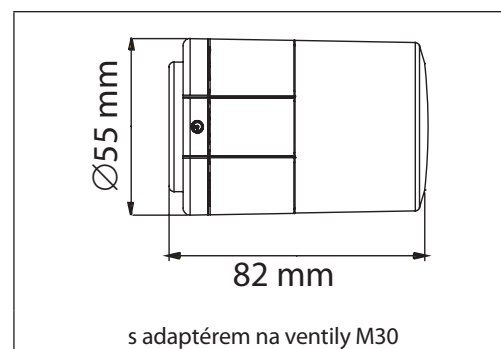

Rozměry

Danfoss s.r.o.

Climate Solutions • danfoss.cz • +420 22 888 76 66 • zakaznickyservis@danfoss.com

Všecké informace, mimo jiné informace o výběru produktu, jeho použití, designu, hmotnosti, rozměrech, kapacitě nebo jakýchkoli jiných technických údajích v příručkách k produktům, popisech v katalózech, reklamách atd., bez ohledu na to, zda byly poskytnuty písemně, ústně, elektronicky, online nebo prostřednictvím stahování, budou považovány za informativní a jsou závazné pouze za podmínky a v rozsahu, v němž na ně byl uveden výslovný odkaz v nabídce nebo v potvrzení objednávky. Danfoss nepřijímá odpovědnost za případné chyby v katalózech, brožurách, videích a dalších materiálech.

Danfoss si vyhrazuje právo změnit své výrobky bez předchozího upozornění. To platí také pro objednané, avšak nedodané výrobky za předpokladu, že takové změny lze provádět bez změn podoby, vhodnosti nebo funkce výrobku.

Všechny ochranné známky uvedené v tomto materiálu jsou majetkem společnosti Danfoss A/S nebo společnosti skupiny Danfoss. Název Danfoss a logo Danfoss jsou ochranné známky společnosti Danfoss A/S. Všechna práva vyhrazena.