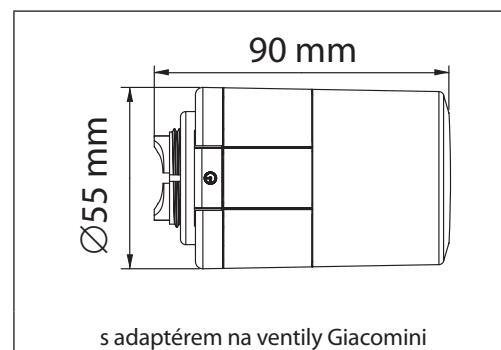

Rozměry

Danfoss s.r.o.

Climate Solutions • danfoss.cz • +420 22 888 76 66 • zakaznickyservis@danfoss.com

Všecké informace, mimo jiné informace o výběru produktu, jeho použití, designu, hmotnosti, rozměrech, kapacitě nebo jakýchkoli jiných technických údajích v příručkách k produktům, popisech v katalózech, reklamách atd., bez ohledu na to, zda byly poskytnuty písemně, ústně, elektronicky, online nebo prostřednictvím stahování, budou považovány za informativní a jsou závazné pouze za podmínky a v rozsahu, v němž na ně byl uveden výslovný odkaz v nabídce nebo v potvrzení objednávky. Danfoss nepřijímá odpovědnost za případné chyby v katalózech, brožurách, videích a dalších materiálech.

Danfoss si vyhrazuje právo změnit své výrobky bez předchozího upozornění. To platí také pro objednané, avšak nedodané výrobky za předpokladu, že takové změny lze provádět bez změn podoby, vhodnosti nebo funkce výrobku.

Všechny ochranné známky uvedené v tomto materiálu jsou majetkem společnosti Danfoss A/S nebo společnosti skupiny Danfoss. Název Danfoss a logo Danfoss jsou ochranné známky společnosti Danfoss A/S. Všechna práva vyhrazena.