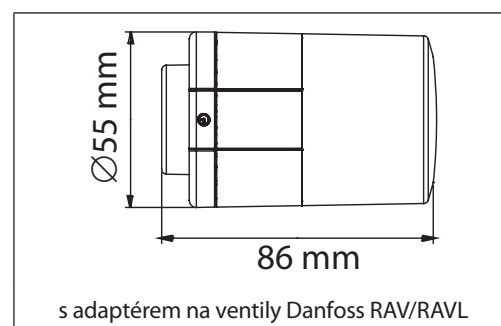

Rozměry

Danfoss s.r.o.

Climate Solutions • danfoss.cz • +420 22 888 76 66 • zakaznickyservis@danfoss.com

Všecké informace, mimo jiné informace o výběru produktu, jeho použití, designu, hmotnosti, rozměrech, kapacitě nebo jakýchkoli jiných technických údajích v příručkách k produktům, popisech v katalózech, reklamách atd., bez ohledu na to, zda byly poskytnuty písemně, ústně, elektronicky, online nebo prostřednictvím stahování, budou považovány za informativní a jsou závazné pouze za podmínky a v rozsahu, v němž na ně byl uveden výslovný odkaz v nabídce nebo v potvrzení objednávky. Danfoss nepřijímá odpovědnost za případné chyby v katalózech, brožurách, videích a dalších materiálech.

Danfoss si vyhrazuje právo změnit své výrobky bez předchozího upozornění. To platí také pro objednané, avšak nedodané výrobky za předpokladu, že takové změny lze provádět bez změn podoby, vhodnosti nebo funkce výrobku.

Všechny ochranné známky uvedené v tomto materiálu jsou majetkem společnosti Danfoss A/S nebo společnosti skupiny Danfoss. Název Danfoss a logo Danfoss jsou ochranné známky společnosti Danfoss A/S. Všechna práva vyhrazena.