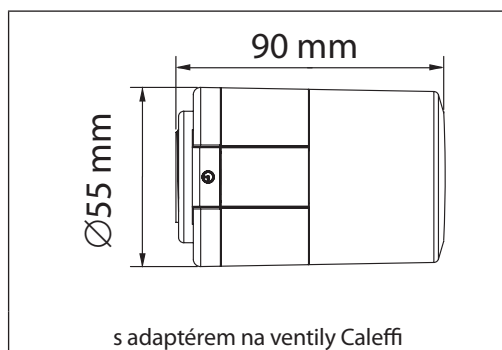

Rozměry

Danfoss s.r.o.

Climate Solutions • danfoss.cz • +420 22 888 76 66 • zakaznickyservis@danfoss.com

Všecké informace, mimo jiné informace o výběru produktu, jeho použití, designu, hmotnosti, rozměrech, kapacitě nebo jakýchkoli jiných technických údajích v příručkách k produktům, popisech v katalózech, reklamách atd., bez ohledu na to, zda byly poskytnuty písemně, ústně, elektronicky, online nebo prostřednictvím stahování, budou považovány za informativní a jsou závazné pouze za podmínky a v rozsahu, v němž na ně byl uveden výslovný odkaz v nabídce nebo v potvrzení objednávky. Danfoss nepřijímá odpovědnost za případné chyby v katalózech, brožurách, videích a dalších materiálech.

Danfoss si vyhrazuje právo změnit své výrobky bez předchozího upozornění. To platí také pro objednané, avšak nedodané výrobky za předpokladu, že takové změny lze provádět bez změn podoby, vhodnosti nebo funkce výrobku.

Všechny ochranné známky uvedené v tomto materiálu jsou majetkem společnosti Danfoss A/S nebo společnosti skupiny Danfoss. Název Danfoss a logo Danfoss jsou ochranné známky společnosti Danfoss A/S. Všechna práva vyhrazena.