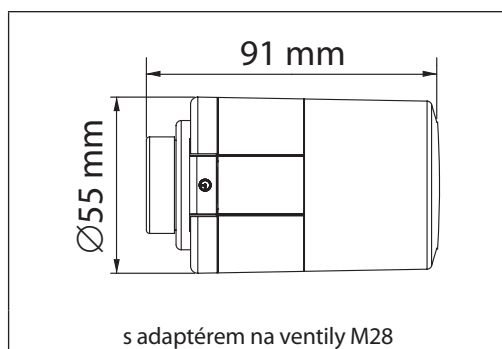

Rozměry

Danfoss s.r.o.

Climate Solutions • danfoss.cz • +420 22 888 76 66 • zakaznickyservis@danfoss.com

Všecké informace, mimo jiné informace o výběru produktu, jeho použití, designu, hmotnosti, rozměrech, kapacitě nebo jakýchkoli jiných technických údajích v příručkách k produktům, popisech v katalózech, reklamách atd., bez ohledu na to, zda byly poskytnuty písemně, ústně, elektronicky, online nebo prostřednictvím stahování, budou považovány za informativní a jsou závazné pouze za podmínky a v rozsahu, v němž na ně byl uveden výslovný odkaz v nabídce nebo v potvrzení objednávky. Danfoss nepřijímá odpovědnost za případné chyby v katalózech, brožurách, videích a dalších materiálech.

Danfoss si vyhrazuje právo změnit své výrobky bez předchozího upozornění. To platí také pro objednané, avšak nedodané výrobky za předpokladu, že takové změny lze provádět bez změn podoby, vhodnosti nebo funkce výrobku.

Všechny ochranné známky uvedené v tomto materiálu jsou majetkem společnosti Danfoss A/S nebo společnosti skupiny Danfoss. Název Danfoss a logo Danfoss jsou ochranné známky společnosti Danfoss A/S. Všechna práva vyhrazena.