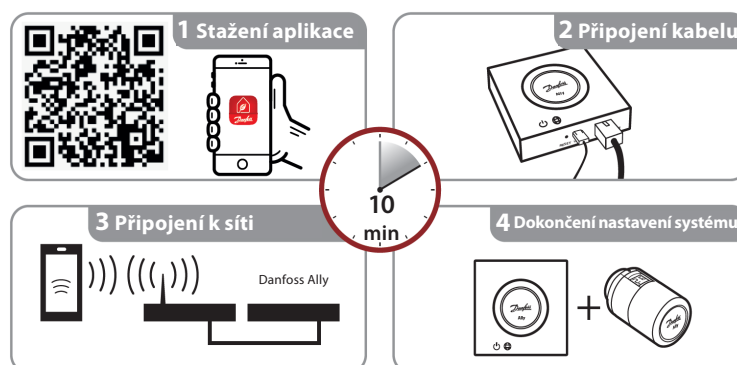

Snadná instalace