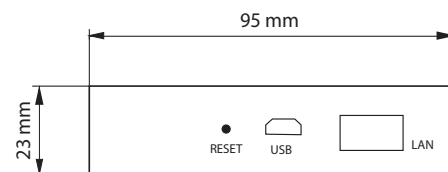

Rozměry

Danfoss s.r.o.

Climate Solutions • danfoss.cz • +420 22 888 76 66 • zakaznickyservis@danfoss.com

Všecké informace, mimo jiné informace o výběru produktu, jeho použití, designu, hmotnosti, rozměrech, kapacitě nebo jakýchkoli jiných technických údajích v příručkách k produktům, popisech v katalózech, reklamách atd., bez ohledu na to, zda byly poskytnuty písemně, ústně, elektronicky, online nebo prostřednictvím stahování, budou považovány za informativní a jsou závazné pouze za podmínky a v rozsahu, v němž na ně byl uveden výslovný odkaz v nabídce nebo v potvrzení objednávky. Danfoss nepřijímá odpovědnost za případné chyby v katalózech, brožurách, videích a dalších materiálech.

Danfoss si vyhrazuje právo změnit své výrobky bez předchozího upozornění. To platí také pro objednané, avšak nedodané výrobky za předpokladu, že takové změny lze provádět bez změn podoby, vhodnosti nebo funkce výrobku.

Všechny ochranné známky uvedené v tomto materiálu jsou majetkem společnosti Danfoss A/S nebo společnosti skupiny Danfoss. Název Danfoss a logo Danfoss jsou ochranné známky společnosti Danfoss A/S. Všechna práva vyhrazena.