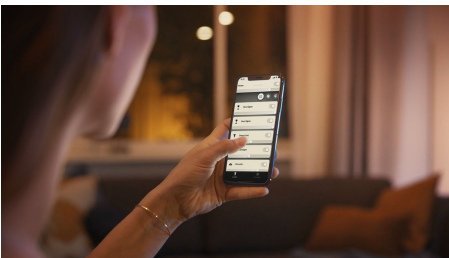

53090/31/P6

Jednoduché inteligentné osvetlenie

Biele stropné svietidlo Philips Hue White ambiance Runner vám vďaka nastaviteľnej hlavici umožňuje nasmerovať teplé i chladné biele svetlo do každého kúta miestnosti. Využite zabudované svetelné recepty a získajte okamžitú kontrolu pomocou priloženého stmievača Hue dimmer switch alebo funkcie Bluetooth. Ak chcete získať ďalšie funkcie, pripojte svietidlo k zariadeniu Hue Bridge.

Pohodlné stlmenie

- Spárovanie s bezdrôtovým stmievačom na zaistenie jednoduchého bezdrôtového ovládania

Jednoduché inteligentné osvetlenie

- Ovládanie až 10 svetiel súčasne pomocou aplikácie Bluetooth
- Ovládanie osvetlenia hlasom*
- Navodte si tú správnu atmosféru osvetlením s teplým až studeným bielym svetlom
- Získajte dokonalé svetelné recepty pre svoje denné aktivity
- Hue Bridge vám sprístupní kompletnú ponuku funkcií inteligentného osvetlenia

Hlavné prvky

Stmievanie bez potreby inštalácie

Ovládajte svoje svietidlá Philips Hue priamo pomocou bezdrôtového stmievača. Môžete zapínať a vypínať svietidlá, prepínať medzi štyrmi odlišnými svetelnými receptami a stlmiť svetlo na správnu úroveň jas. Inštalácia je rýchla, jednoduchá a bezproblémová. Stačí stmievač spárovať so svietidlom a umiestniť ho kdekoľvek v domácnosti. Skutočne je to také jednoduché.

Ovládanie až 10 svetiel súčasne pomocou aplikácie Bluetooth

Aplikácia Hue Bluetooth vám umožní hlasom ovládať inteligentné svietidlá Hue v jednej miestnosti v domácnosti. Môžete pridať až 10 inteligentných svietidiel a ovládať ich jedným ťuknutím na tlačidlo v mobilnom zariadení.