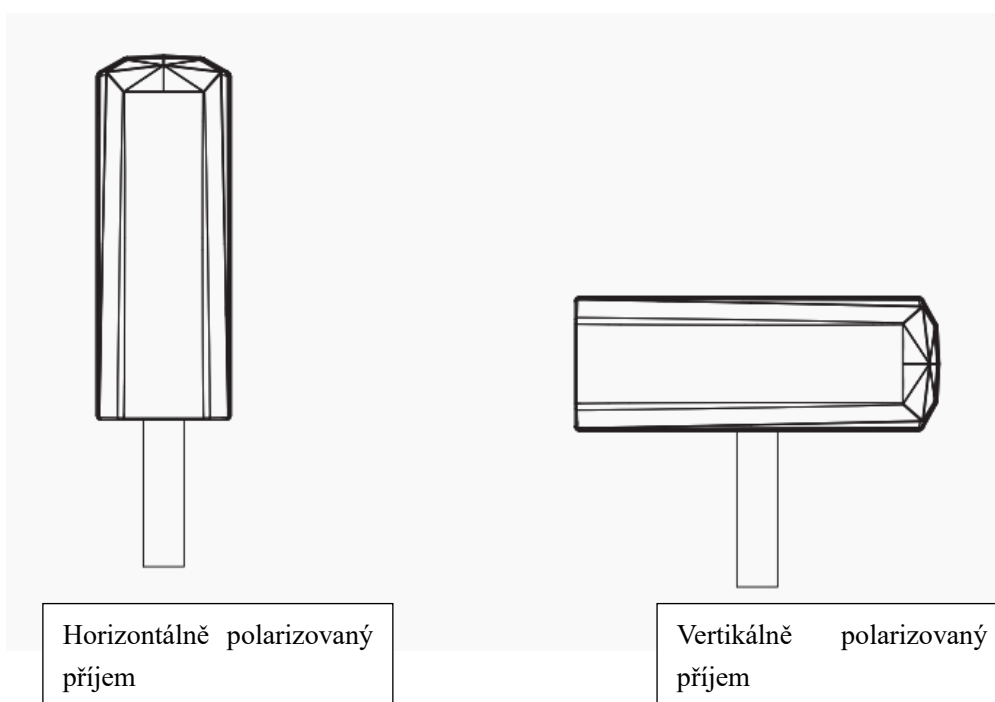

4. Směr pro příjem signálu

Upravte natočení antény, dokud přijímaný signál nezajistí kvalitní obraz.