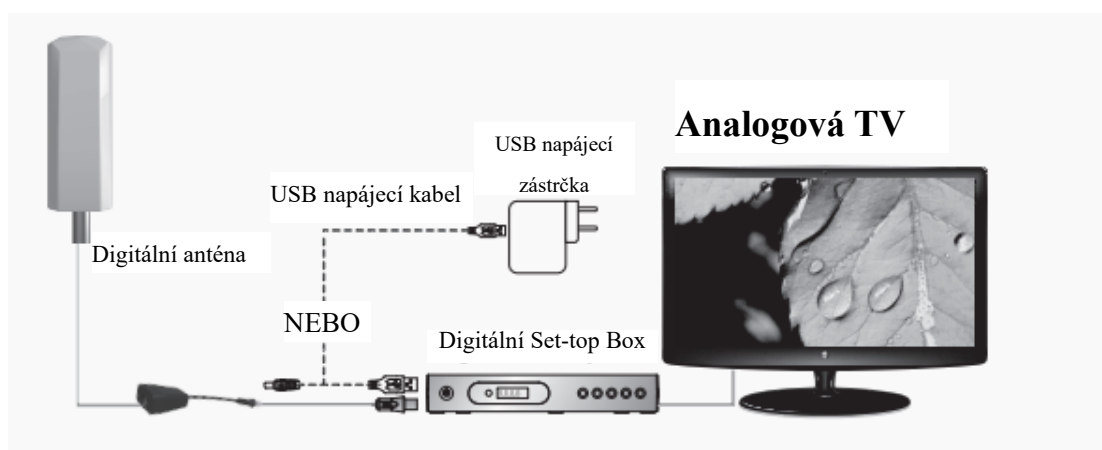

### 3. Připojení kabelů

Připojte signálový kabel k výstupnímu konektoru signálu antény a poté nasadte vodotěsný kryt zakrývající připojení, zabráníte tak průniku vody.

### 4. Směr pro příjem signálu

Upravte natočení antény, dokud přijímaný signál nezajistí kvalitní obraz.

## 5. Připojení a použití

Připojte signálový kabel vedoucí od antény ke vstupnímu konektoru zdroje napájení, výstupní konektor zdroje napájení připojte k televizi, připojte napájecí adaptér ke zdroji napájení a zapojte do zásuvky.