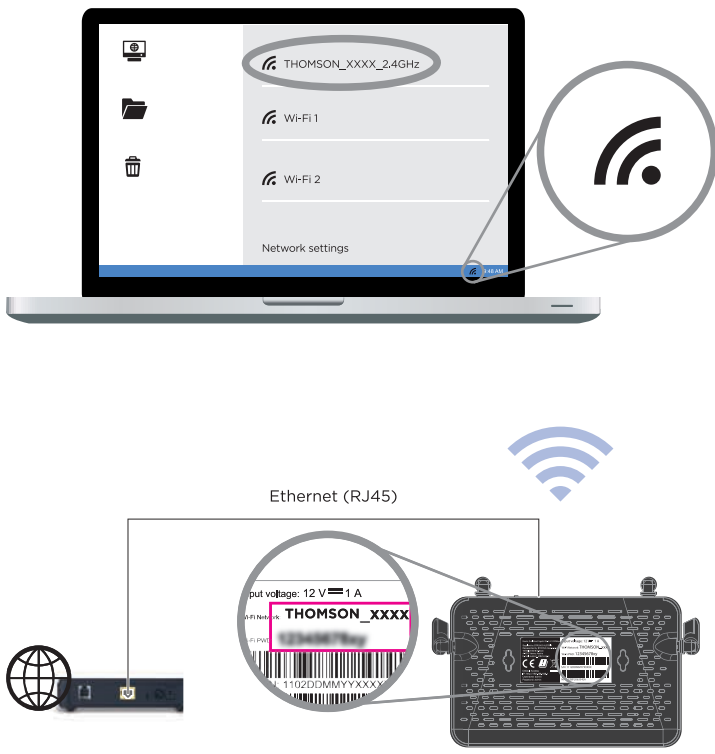

3 a)

3 b)

**THOMSON**

THWR1200  
Dual band gigabit Wi-Fi 5  
ROUTER 1200 MBPS

Installation Instructions  
Installationsanleitung  
Instructions d'installation  
Istruzioni per l'installazione  
Instrucciones de instalación  
Instruções de instalação  
Installatie instructies  
Installationsvejledning  
Installasjonsinstruksjon  
Installationsanvisning  
Telepitési Utasítás

mythomson.com

4

Take control of your network at a finger touch!  
**THOMSON WIFI MANAGER**