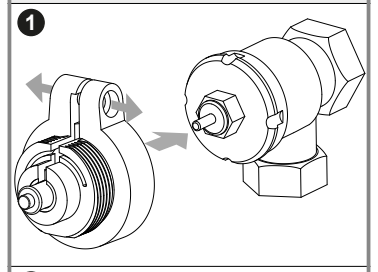

MOUNTING GUIDE FOR THERMOSTATIC VALVE

FR : Guide de montage de la tête thermostatique
 EN : Installation guide for thermostatic valve EN : Installation guide for thermostatic valve
 EN : Installation guide for thermostatic valve EN : Installation guide for thermostatic valve
 EN : Installation guide for thermostatic valve EN : Installation guide for thermostatic valve
 EN : Installation guide for thermostatic valve EN : Installation guide for thermostatic valve
 EN : Installation guide for thermostatic valve EN : Installation guide for thermostatic valve

RAV

RA

M28x1.5 / M30x1.5

M28x1.5

M30x1.5