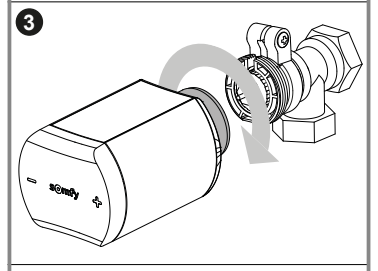

MOUNTING GUIDE FOR THERMOSTATIC VALVE

FR : Guide de montage de la tête thermostatique
 EN : Installation guide for thermostatic valve EN : Installation guide for thermostatic valve
 EN : Installation guide for thermostatic valve EN : Installation guide for thermostatic valve
 EN : Installation guide for thermostatic valve EN : Installation guide for thermostatic valve
 EN : Installation guide for thermostatic valve EN : Installation guide for thermostatic valve
 EN : Installation guide for thermostatic valve EN : Installation guide for thermostatic valve

RAV

RA

M28x1.5 / M30x1.5

M28x1.5

M30x1.5