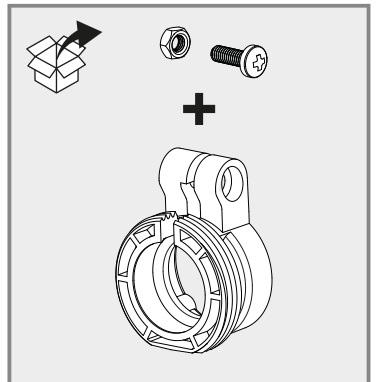

MOUNTING GUIDE FOR THERMOSTATIC VALVE

FR : Guide de montage de la tête thermostatique
 EN : Installation guide for thermostatic valve EN : Installation guide for thermostatic valve
 EN : Installation guide for thermostatic valve EN : Installation guide for thermostatic valve
 EN : Installation guide for thermostatic valve EN : Installation guide for thermostatic valve
 EN : Installation guide for thermostatic valve EN : Installation guide for thermostatic valve
 EN : Installation guide for thermostatic valve EN : Installation guide for thermostatic valve

RAV

RA

M28x1.5 / M30x1.5

M28x1.5

M30x1.5