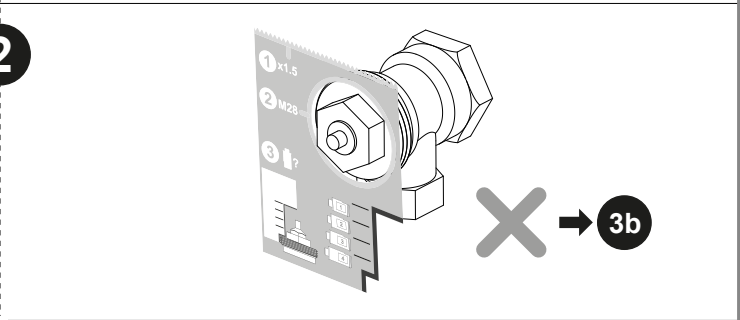

MOUNTING GUIDE FOR THERMOSTATIC VALVE

FR : Guide de montage de la tête thermostatique
 EN : Installation guide for thermostatic valve EN : Installation guide for thermostatic valve
 EN : Installation guide for thermostatic valve EN : Installation guide for thermostatic valve
 EN : Installation guide for thermostatic valve EN : Installation guide for thermostatic valve
 EN : Installation guide for thermostatic valve EN : Installation guide for thermostatic valve
 EN : Installation guide for thermostatic valve EN : Installation guide for thermostatic valve

RAV

RA

M28x1.5 / M30x1.5

M28x1.5

M30x1.5