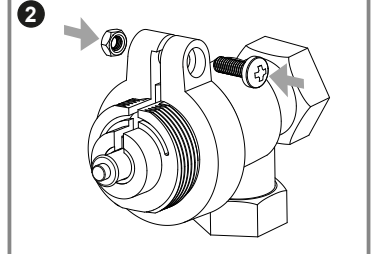

MOUNTING GUIDE FOR THERMOSTATIC VALVE

FR : Guide de montage de la tête thermostatique
 EN : Installation guide for thermostatic valve EN : Installation guide for thermostatic valve
 EN : Installation guide for thermostatic valve EN : Installation guide for thermostatic valve
 EN : Installation guide for thermostatic valve EN : Installation guide for thermostatic valve
 EN : Installation guide for thermostatic valve EN : Installation guide for thermostatic valve
 EN : Installation guide for thermostatic valve EN : Installation guide for thermostatic valve

RAV

RA

M28x1.5 / M30x1.5

M28x1.5

M30x1.5