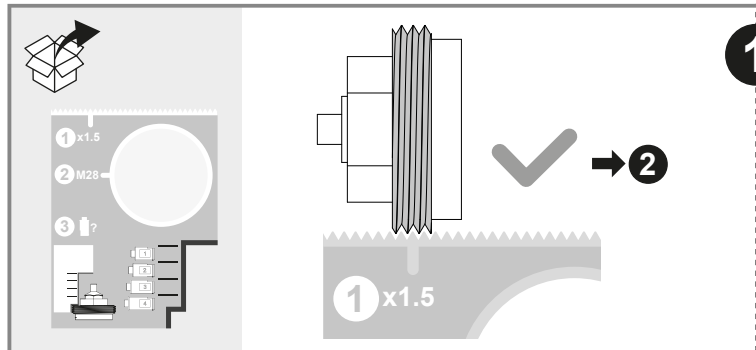

MOUNTING GUIDE FOR THERMOSTATIC VALVE

FR : Guide de montage de la tête thermostatique
 EN : Installation guide for thermostatic valve EN : Installation guide for thermostatic valve
 EN : Installation guide for thermostatic valve EN : Installation guide for thermostatic valve
 EN : Installation guide for thermostatic valve EN : Installation guide for thermostatic valve
 EN : Installation guide for thermostatic valve EN : Installation guide for thermostatic valve
 EN : Installation guide for thermostatic valve EN : Installation guide for thermostatic valve

RAV

RA

M28x1.5 / M30x1.5

M28x1.5

M30x1.5