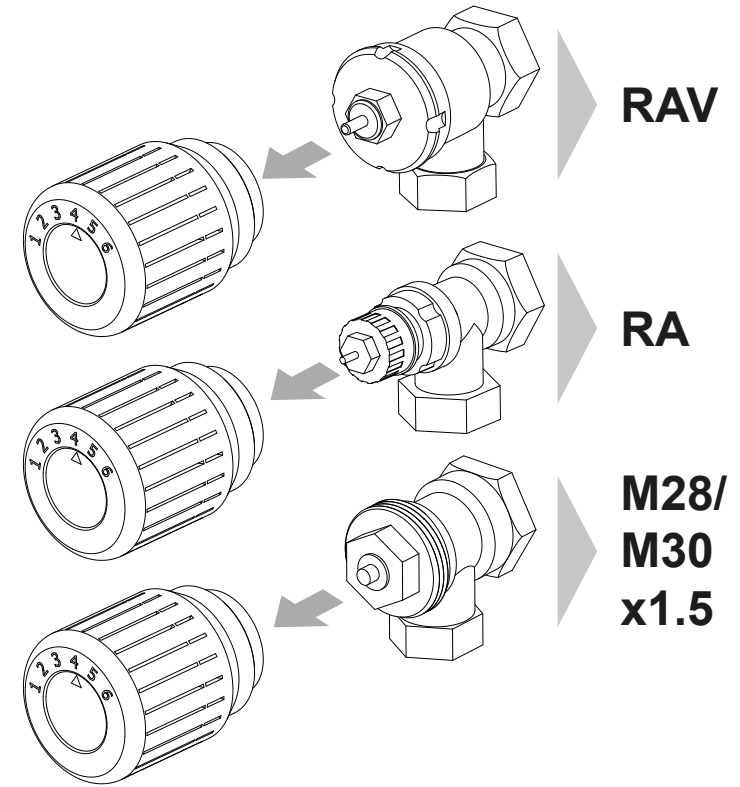

MOUNTING GUIDE FOR THERMOSTATIC VALVE

FR : Guide de montage de la tête thermostatique
 EN : Installation guide for thermostatic valve EN : Installation guide for thermostatic valve
 EN : Installation guide for thermostatic valve EN : Installation guide for thermostatic valve
 EN : Installation guide for thermostatic valve EN : Installation guide for thermostatic valve
 EN : Installation guide for thermostatic valve EN : Installation guide for thermostatic valve
 EN : Installation guide for thermostatic valve EN : Installation guide for thermostatic valve

RAV

RA

M28x1.5 / M30x1.5

M28x1.5

M30x1.5