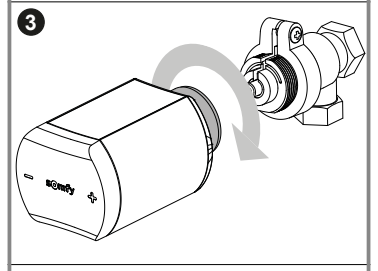

MOUNTING GUIDE FOR THERMOSTATIC VALVE

FR : Guide de montage de la tête thermostatique
 EN : Installation guide for thermostatic valve EN : Installation guide for thermostatic valve
 EN : Installation guide for thermostatic valve EN : Installation guide for thermostatic valve
 EN : Installation guide for thermostatic valve EN : Installation guide for thermostatic valve
 EN : Installation guide for thermostatic valve EN : Installation guide for thermostatic valve
 EN : Installation guide for thermostatic valve EN : Installation guide for thermostatic valve

RAV

RA

M28x1.5 / M30x1.5

M28x1.5

M30x1.5