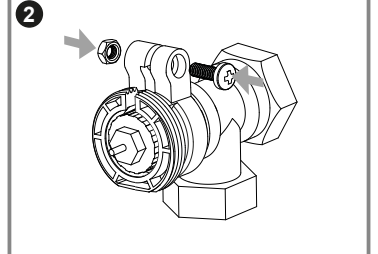

MOUNTING GUIDE FOR THERMOSTATIC VALVE

FR : Guide de montage de la tête thermostatique
 EN : Installation guide for thermostatic valve EN : Installation guide for thermostatic valve
 EN : Installation guide for thermostatic valve EN : Installation guide for thermostatic valve
 EN : Installation guide for thermostatic valve EN : Installation guide for thermostatic valve
 EN : Installation guide for thermostatic valve EN : Installation guide for thermostatic valve
 EN : Installation guide for thermostatic valve EN : Installation guide for thermostatic valve

RAV

RA

M28x1.5 / M30x1.5

M28x1.5

M30x1.5