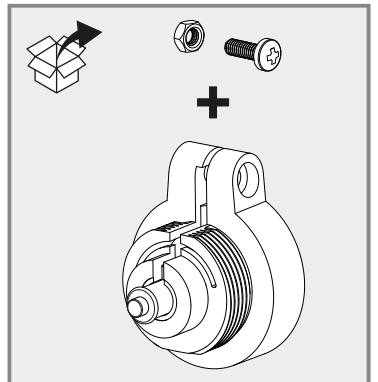

MOUNTING GUIDE FOR THERMOSTATIC VALVE

FR : Guide de montage de la tête thermostatique
 EN : Installation guide for thermostatic valve EN : Installation guide for thermostatic valve
 EN : Installation guide for thermostatic valve EN : Installation guide for thermostatic valve
 EN : Installation guide for thermostatic valve EN : Installation guide for thermostatic valve
 EN : Installation guide for thermostatic valve EN : Installation guide for thermostatic valve
 EN : Installation guide for thermostatic valve EN : Installation guide for thermostatic valve

RAV

RA

M28x1.5 / M30x1.5

M28x1.5

M30x1.5