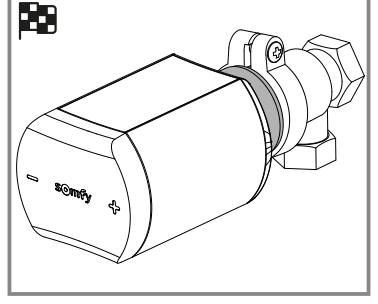

MOUNTING GUIDE FOR THERMOSTATIC VALVE

FR : Guide de montage de la tête thermostatique
 EN : Installation guide for thermostatic valve EN : Installation guide for thermostatic valve
 EN : Installation guide for thermostatic valve EN : Installation guide for thermostatic valve
 EN : Installation guide for thermostatic valve EN : Installation guide for thermostatic valve
 EN : Installation guide for thermostatic valve EN : Installation guide for thermostatic valve
 EN : Installation guide for thermostatic valve EN : Installation guide for thermostatic valve

RAV

RA

M28x1.5 / M30x1.5

M28x1.5

M30x1.5