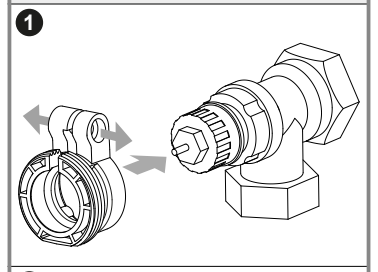

MOUNTING GUIDE FOR THERMOSTATIC VALVE

FR : Guide de montage de la tête thermostatique
 EN : Installation guide for thermostatic valve EN : Installation guide for thermostatic valve
 EN : Installation guide for thermostatic valve EN : Installation guide for thermostatic valve
 EN : Installation guide for thermostatic valve EN : Installation guide for thermostatic valve
 EN : Installation guide for thermostatic valve EN : Installation guide for thermostatic valve
 EN : Installation guide for thermostatic valve EN : Installation guide for thermostatic valve

RAV

RA

M28x1.5 / M30x1.5

M28x1.5

M30x1.5