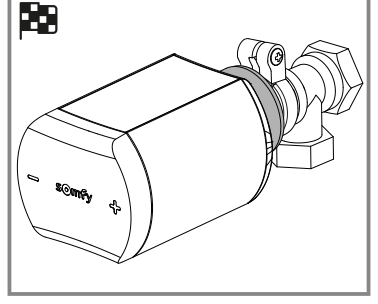

MOUNTING GUIDE FOR THERMOSTATIC VALVE

FR : Guide de montage de la tête thermostatique
 EN : Installation guide for thermostatic valve EN : Installation guide for thermostatic valve
 EN : Installation guide for thermostatic valve EN : Installation guide for thermostatic valve
 EN : Installation guide for thermostatic valve EN : Installation guide for thermostatic valve
 EN : Installation guide for thermostatic valve EN : Installation guide for thermostatic valve
 EN : Installation guide for thermostatic valve EN : Installation guide for thermostatic valve

RAV

RA

M28x1.5 / M30x1.5

M28x1.5

M30x1.5