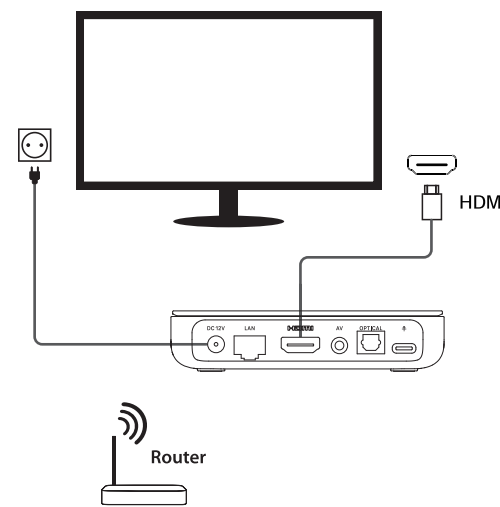

SETUP DIAGRAM Schema zapojení