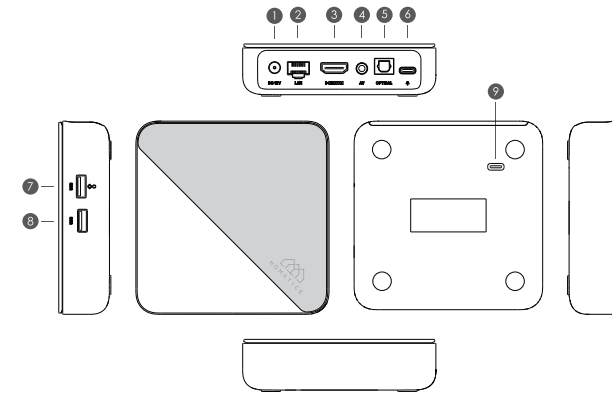

DEVICE INFORMATION Informace o zařízení

- 1 DC 12V
- 2 AV OUT
- 3 USB 3.0
- 4 LAN
- 5 OPTICAL
- 6 USB 2.0
- 7 HDMI
- 8 USB-C
- 9 USB-C