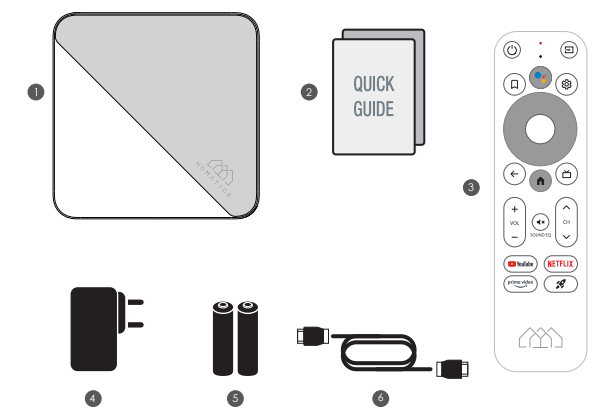

QUICK GUIDE Rychlý průvodce

- 1 Box
- 2 Rychlý průvodce
- 3 Dálkové ovládání
- 4 Napájecí adaptér
- 5 Baterie
- 6 HDMI Kabel