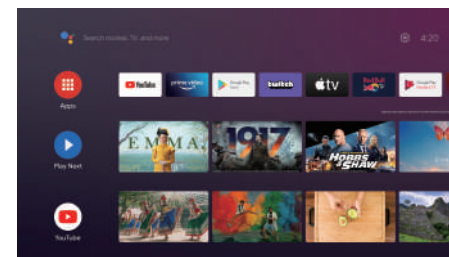

ANDROID TV Android TV

Android TV™ usnadňuje lepší využití vašeho televizoru. Vyberte si z více než 400 000 filmů a pořadů z různých streamovacích služeb. Požádejte Google, aby ovládal váš televizor, dostával doporučení, co dívat, ztlumil světla a podobně. Přenášejte fotografie, videa a hudbu ze chytrých zařízení do televizoru s vestavěným Chromecast™.