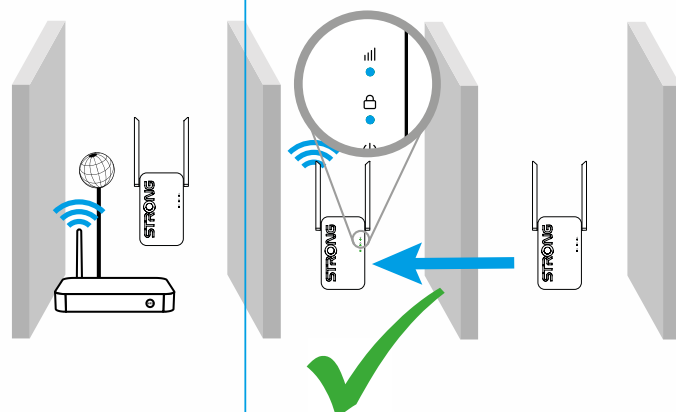

5

STRONG

WI-FI 6

REPEATER 1800

REPEATERAX1800

Mbps
1800
Mbit/s

4 Years
warranty

Installation instructions
Anweisungen zur Installation
Instructions d'installation
Istruzioni per l'installazione
Instrucciones de instalación
Instruções de instalação
Installationsvejledning
Installasjonsinstruksjoner