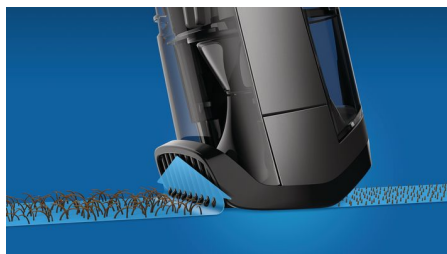

Zastříhovač zajišťující méně nepořádku

- Optimalizované proudění vzduchu pro zastřížení bez nepořádku

Rovnoměrné zastřížení

- Navede nízko položené vousy směrem k břítům a zajistí rovnoměrné zastřížení
- Samoostřící kovové břity jsou přesné i bez mazání
- Nasazovací přesný zastříhovač pro dokonalé okraje a detaily

Systém Lift & Trim PRO

Zastříhnete si stříšně jedním tahem s naším inovativním systémem Lift & Trim PRO. Zvedne nízko položené vousy a navede je na ostré kovové břity, čímž zajistí přesné zastřížení.

Samoostřící kovové břity

Břity z nerezové oceli mají dvojitě ostří, takže přesně zastříhnou i ty nejsilnější vousy. Ostří se tím, že se o sebe navzájem jemně třou, takže po dobu životnosti zastříhovače není zapotřebí žádná výměna ani mazání.