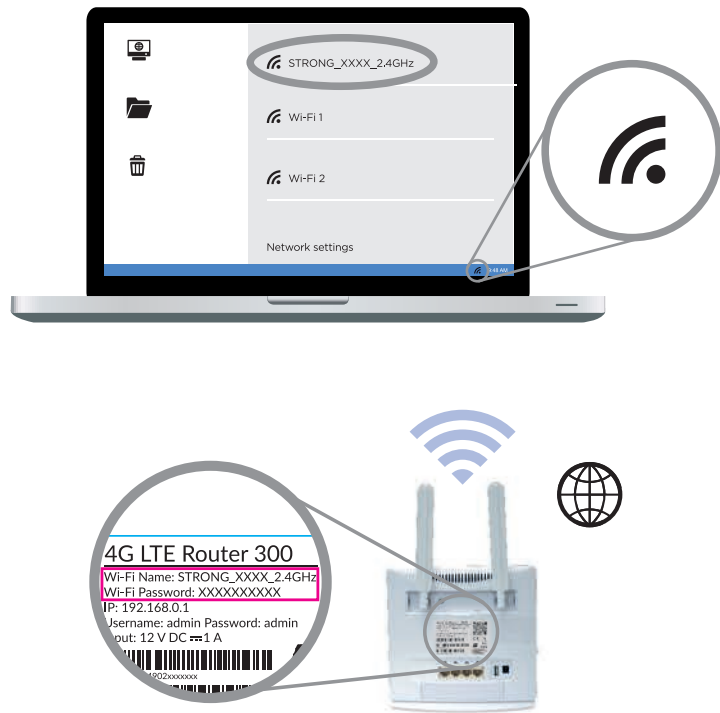

5a

5b

STRONG

300 Mbit/s

4G LTE ROUTER 300

Share your 4G LTE Internet connection in any place with any device

Installation Instructions
 Installationsanleitung
 Instructions d'installation
 Istruzioni per l'installazione
 Instrucciones de instalación
 Instruções de instalação
 Installatie instructies
 Installationsvejledning
 Installasjonsinstruksjon
 Installationsanvisning