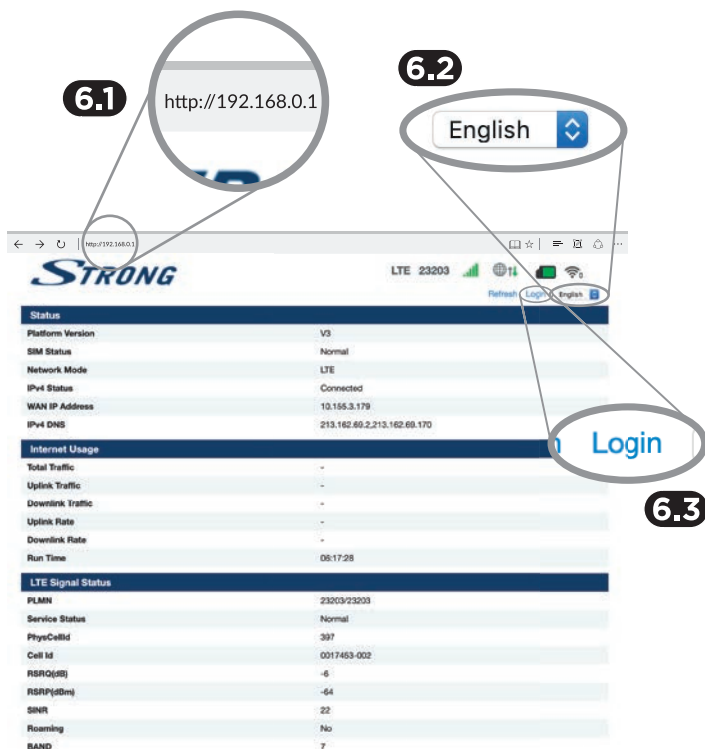

5a

5b

STRONG

300 Mbit/s

4G LTE ROUTER 300

Share your 4G LTE Internet connection in any place with any device

Installation Instructions
Installationsanleitung
Instructions d'installation
Istruzioni per l'installazione
Instrucciones de instalación
Instruções de instalação
Installatie instructies
Installationsvejledning
Installasjonsinstruksjon
Installationsanvisning

Telepítési Utasítás
Pokyny k instalaci
Pokyny k inštalácii
Instrukcja instalacji
Upute za instalaciju
Ръководство за бърз монтаж
Instrucțiuni de Instalare
Οδηγίες Εγκατάστασης
Инструкция по установке
Інструкції з встановлення

6

7

SERVICE CENTER

AT	✉ support_at@strong.tv ☎ 0820 400 150 (€ 0,12/Min. österr. Festnetz)	FR	✉ support_fr@strong.tv
BG	✉ support_bg@strong.tv ☎ +359 32 634451	IT	✉ support_it@strong.tv ☎ 199 404 032 Da rete fissa 24,8 cent. al min. 12,5 cent. scatto alla risposta Da rete mobile max 49 cent. al min. 15,6 cent. scatto alla risposta
CEE	✉ support_hu@strong.tv ☎ +36 1 445 26 10	NL	✉ support_nl@strong.tv
DE	✉ support_de@strong.tv ☎ 0180 501 49 91 (€ 0,14/Min. deutsches Festnetz) (€ 0,42/Min. max. Mobilfunknetze)	PL	✉ support_pl@strong.tv ☎ 801 702 017
DK	✉ support_dk@strong.tv	UA	✉ support_ua@strong.tv ☎ +380 (44) 238 61 50

Frequently Asked Questions

www.strong.tv

Supplied by STRONG Austria
Represented by
STRONG Ges.m.b.H.
Franz-Josefs-Kai 1
1010 Vienna
Austria
Email: support_at@strong.tv