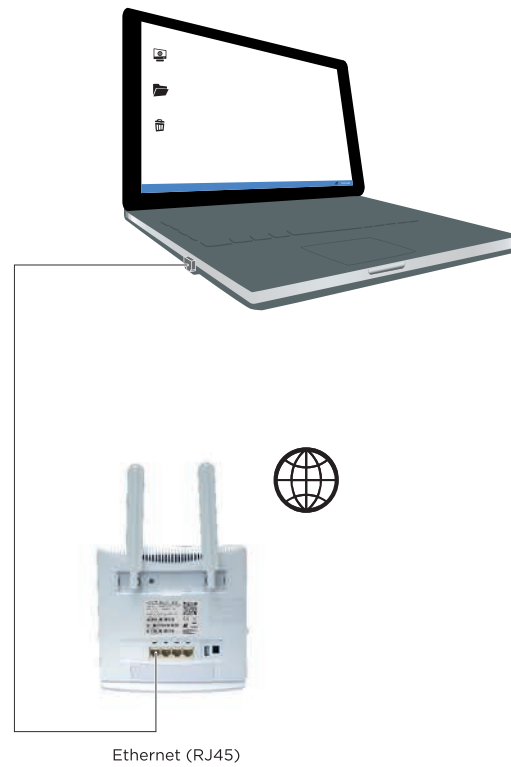

5a

5b

STRONG

300 Mbit/s

4G LTE ROUTER 300

Share your 4G LTE Internet connection in any place with any device

Installation Instructions
 Installationsanleitung
 Instructions d'installation
 Istruzioni per l'installazione
 Instrucciones de instalación
 Instruções de instalação
 Installatie instructies
 Installationsvejledning
 Installasjonsinstruksjon
 Installationsanvisning