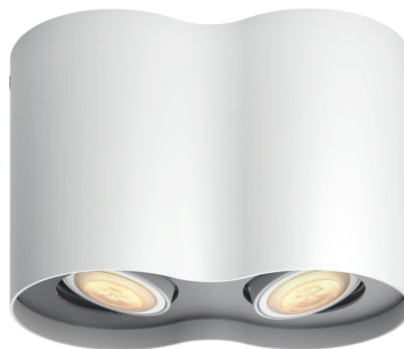

# PHILIPS

Dvojité bodové  
svítidlo Pillar

Hue White Ambiance

Včetně žárovky LED GU10

Ovládání pomocí aplikace přes  
Bluetooth

Včetně vypínače se stmívačem

Přidáním Hue Bridge získáte  
další funkce

8719514338463

## Jednoduše chytré osvětlení

Chcete-li osvětlit jakoukoli místnost domácnosti hřejivými či chladnými tóny bílé, zvolte dvoubodové svítidlo Philips Hue white ambiance Pillar s bílou atmosférou. Můžete je ovládat přímo přiloženým vypínačem se stmívačem Hue nebo pomocí Bluetooth. Chcete-li objevit kompletní paletu možností osvětlení, připojte svítidlo k Philips Hue Bridge.