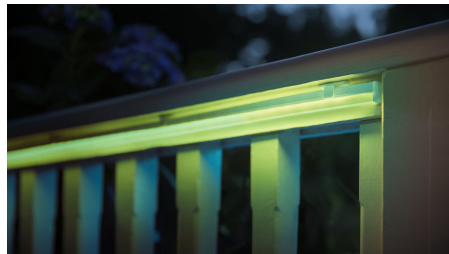

Svetelný pás odolný voči poveternostným vplyvom

Tento exteriérový svetelný pás zvláda všetky poveternostné podmienky, od malých kaluží až po niekoľkohodinový lejak.