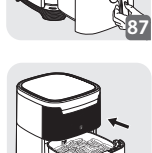

## 5 Sync

43

44

45

6 Grill

7 Air Fry

8

	1000 - 1200 g	35 - 45 min	180°C	✓ x2	✓		
	1000 - 1200 g	30 - 40 min	180°C	✓ x2	✓		
	1000 - 1200 g	35 - 45 min	180°C	✓ x2	✓		
	300 g - 700 g	16 - 20 min	200°C	✓	✓		
	100 g - 500 g	12 - 19 min	180°C		✓		
	1600 g	60 min	200°C				
	2000 g	45 min	200°C	✓	✓		
	5 pieces	12 min	180°C	✓	✓		
	500 g	9 - 11 min	200°C	✓	✓		
	400 g	7 - 10 min	190°C		✓		
	4 pieces	14 - 17 min	140°C		✓		
	20 pieces	5 min	170°C		✓		
	8 pieces	15 - 18 min	180°C		✓		
	4 pieces	10 h	40°C		✓		