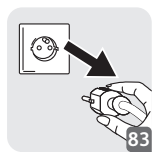

## 5 Sync

43

44

45

6 Grill

7 Air Fry

8

	1000 - 1200 g	35 - 45 min	180°C	✓ x2	✓		
	1000 - 1200 g	30 - 40 min	180°C	✓ x2	✓		
	1000 - 1200 g	35 - 45 min	180°C	✓ x2	✓		
	300 g - 700 g	16 - 20 min	200°C	✓	✓		
	100 g - 500 g	12 - 19 min	180°C		✓		
	1600 g	60 min	200°C				
	2000 g	45 min	200°C	✓	✓		
	5 pieces	12 min	180°C	✓	✓		
	500 g	9 - 11 min	200°C	✓	✓		
	400 g	7 - 10 min	190°C		✓		
	4 pieces	14 - 17 min	140°C		✓		
	20 pieces	5 min	170°C		✓		
	8 pieces	15 - 18 min	180°C		✓		
	4 pieces	10 h	40°C		✓		