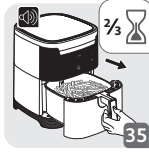

42

31

32

33

34

35

36

## 5 Sync

43

44

45

6 Grill

7 Air Fry

8

	1000 - 1200 g	35 - 45 min	180°C	✓ x2	✓		
	1000 - 1200 g	30 - 40 min	180°C	✓ x2	✓		
	1000 - 1200 g	35 - 45 min	180°C	✓ x2	✓		
	300 g - 700 g	16 - 20 min	200°C	✓	✓		
	100 g - 500 g	12 - 19 min	180°C		✓		
	1600 g	60 min	200°C				
	2000 g	45 min	200°C	✓	✓		
	5 pieces	12 min	180°C	✓	✓		
	500 g	9 - 11 min	200°C	✓	✓		
	400 g	7 - 10 min	190°C		✓		
	4 pieces	14 - 17 min	140°C		✓		
	20 pieces	5 min	170°C		✓		
	8 pieces	15 - 18 min	180°C		✓		
	4 pieces	10 h	40°C		✓		