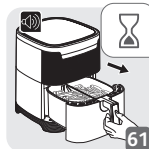

## 5 Sync

43

44

45

6 Grill

7 Air Fry

8

	1000 - 1200 g	35 - 45 min	180°C	✓ x2	✓		
	1000 - 1200 g	30 - 40 min	180°C	✓ x2	✓		
	1000 - 1200 g	35 - 45 min	180°C	✓ x2	✓		
	300 g - 700 g	16 - 20 min	200°C	✓	✓		
	100 g - 500 g	12 - 19 min	180°C		✓		
	1600 g	60 min	200°C				
	2000 g	45 min	200°C	✓	✓		
	5 pieces	12 min	180°C	✓	✓		
	500 g	9 - 11 min	200°C	✓	✓		
	400 g	7 - 10 min	190°C		✓		
	4 pieces	14 - 17 min	140°C		✓		
	20 pieces	5 min	170°C		✓		
	8 pieces	15 - 18 min	180°C		✓		
	4 pieces	10 h	40°C		✓		

## Grill

STEP						
		250 g	6 - 8 min	220°C	✓	
		300 g	10 min	220°C	✓	
		400 g	10 - 12 min	220°C	✓	
		200 g	3 - 5 min	170°C	✓	

Sync

	P1				P2		
		600 g				600 g	
		600 g				1 piece	
		600 g				1 piece	
		1 slice				500 g	
		600 g				600 g	
		1 slice				4 pcs	