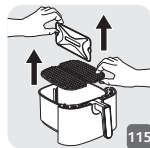

## 5 Sync

43

44

45

6 Grill

7 Air Fry

8

	1000 - 1200 g	35 - 45 min	180°C	✓ x2	✓		
	1000 - 1200 g	30 - 40 min	180°C	✓ x2	✓		
	1000 - 1200 g	35 - 45 min	180°C	✓ x2	✓		
	300 g - 700 g	16 - 20 min	200°C	✓	✓		
	100 g - 500 g	12 - 19 min	180°C		✓		
	1600 g	60 min	200°C				
	2000 g	45 min	200°C	✓	✓		
	5 pieces	12 min	180°C	✓	✓		
	500 g	9 - 11 min	200°C	✓	✓		
	400 g	7 - 10 min	190°C		✓		
	4 pieces	14 - 17 min	140°C		✓		
	20 pieces	5 min	170°C		✓		
	8 pieces	15 - 18 min	180°C		✓		
	4 pieces	10 h	40°C		✓		

## Grill

STEP						
		250 g	6 - 8 min	220°C	✓	
		300 g	10 min	220°C	✓	
		400 g	10 - 12 min	220°C	✓	
		200 g	3 - 5 min	170°C	✓	

Sync

	P1				P2		
		600 g				600 g	
		600 g				1 piece	
		600 g				1 piece	
		1 slice				500 g	
		600 g				600 g	
		1 slice				4 pcs	