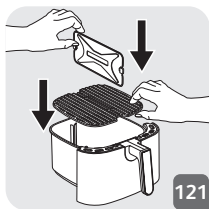

## Grill

STEP						
		250 g	6 - 8 min	220°C	✓	
		300 g	10 min	220°C	✓	
		400 g	10 - 12 min	220°C	✓	
		200 g	3 - 5 min	170°C	✓	

Sync

	P1				P2		
		600 g				600 g	
		600 g				1 piece	
		600 g				1 piece	
		1 slice				500 g	
		600 g				600 g	
		1 slice				4 pcs	