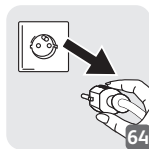

## 5 Sync

43

44

45

6 Grill

7 Air Fry

8

	1000 - 1200 g	35 - 45 min	180°C	✓ x2	✓		
	1000 - 1200 g	30 - 40 min	180°C	✓ x2	✓		
	1000 - 1200 g	35 - 45 min	180°C	✓ x2	✓		
	300 g - 700 g	16 - 20 min	200°C	✓	✓		
	100 g - 500 g	12 - 19 min	180°C		✓		
	1600 g	60 min	200°C				
	2000 g	45 min	200°C	✓	✓		
	5 pieces	12 min	180°C	✓	✓		
	500 g	9 - 11 min	200°C	✓	✓		
	400 g	7 - 10 min	190°C		✓		
	4 pieces	14 - 17 min	140°C		✓		
	20 pieces	5 min	170°C		✓		
	8 pieces	15 - 18 min	180°C		✓		
	4 pieces	10 h	40°C		✓		