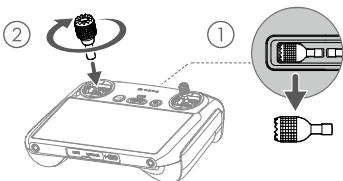

5

6

Kontrola stavu baterie: stiskněte jednou.

Zapnutí/vypnutí: stiskněte a poté stiskněte a podržte.

7

Režim 2

Altitude Zone (120m) | Fly Spots

Aplikace DJI Fly