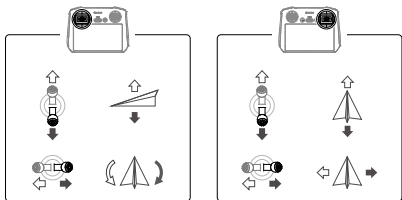

5

6

Kontrola stavu baterie: stiskněte jednou.

Zapnutí/vypnutí: stiskněte a poté stiskněte a podržte.

7

Režim 2

Altitude Zone (120m) | Fly Spots

Aplikace DJI Fly