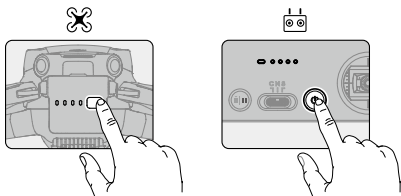

5

6

Kontrola stavu baterie: stiskněte jednou.

Zapnutí/vypnutí: stiskněte a poté stiskněte a podržte.

7

Režim 2

Altitude Zone (120m) | Fly Spots

Aplikace DJI Fly