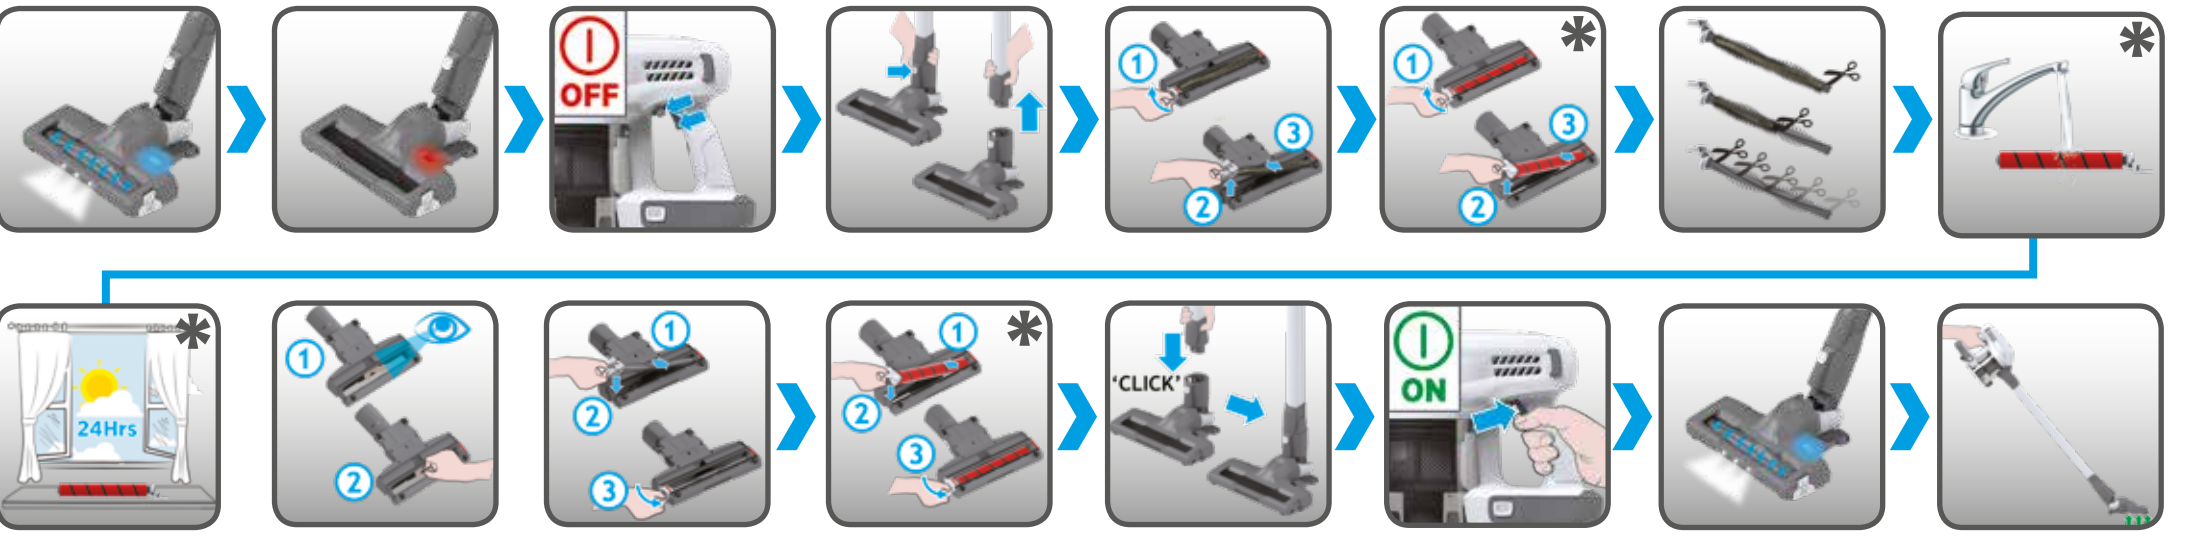

6

www.hoover.co.uk	www.hoover.fr	www.hoover.it	www.hoover.de	www.hoover.es	www.hoover.al	www.hoover.be	www.hoover.bg	www.hoover.hr	www.hoover.cz
www.hoover.dk	www.hoover-baltics.com	www.hoover.fi	www.hoover.gr	www.hoover.hu	www.hoover-baltics.com	www.hoover-baltics.com	www.hoover.ma	www.hoover.nl	www.hoover-norge.no
www.hoover.pl	www.hoover.pt	www.hoover.ro	www.hoover.ru	www.hoover.rs	www.hoover.sk	www.hoover.si	www.hoover.se	www.hoover.ch	www.hoover.com.tr
www.hoover.ua	www.hoover-overseas.com								

* GB - Content may vary according to your model. FR - Le contenu peut varier en fonction de votre modèle. DE - der inhalt kann je nach modell variieren. IT - I contenuti possono variare secondo il modello. NL - inhoud kan variëren volgens uw model. PT - o conteúdo pode variar de acordo com o modelo. ES - el contenido puede variar en base a su modelo. DK - indholdet kan variere i henhold til modellen. NO - innholdet kan variere avhengig av modellen. SE - innehåll kan variera beroende på modell. FI - sisältö saattaa vaihdella mallista riippuen. GR - το περιεχόμενο ενδέχεται να διαφέρει αναλόγα με το μοντέλο. RU - содержимое может меняться в зависимости от модели. PL - zawartość może być inna w zależności od modelu. CZ - obsah semůže lišit v závislosti na vašem modelu. SI - obsah sa može lišiti v závislosti od modela. TR - içerik modelinize göre farklılık gösterebilir.

BORN INNOVATIVE