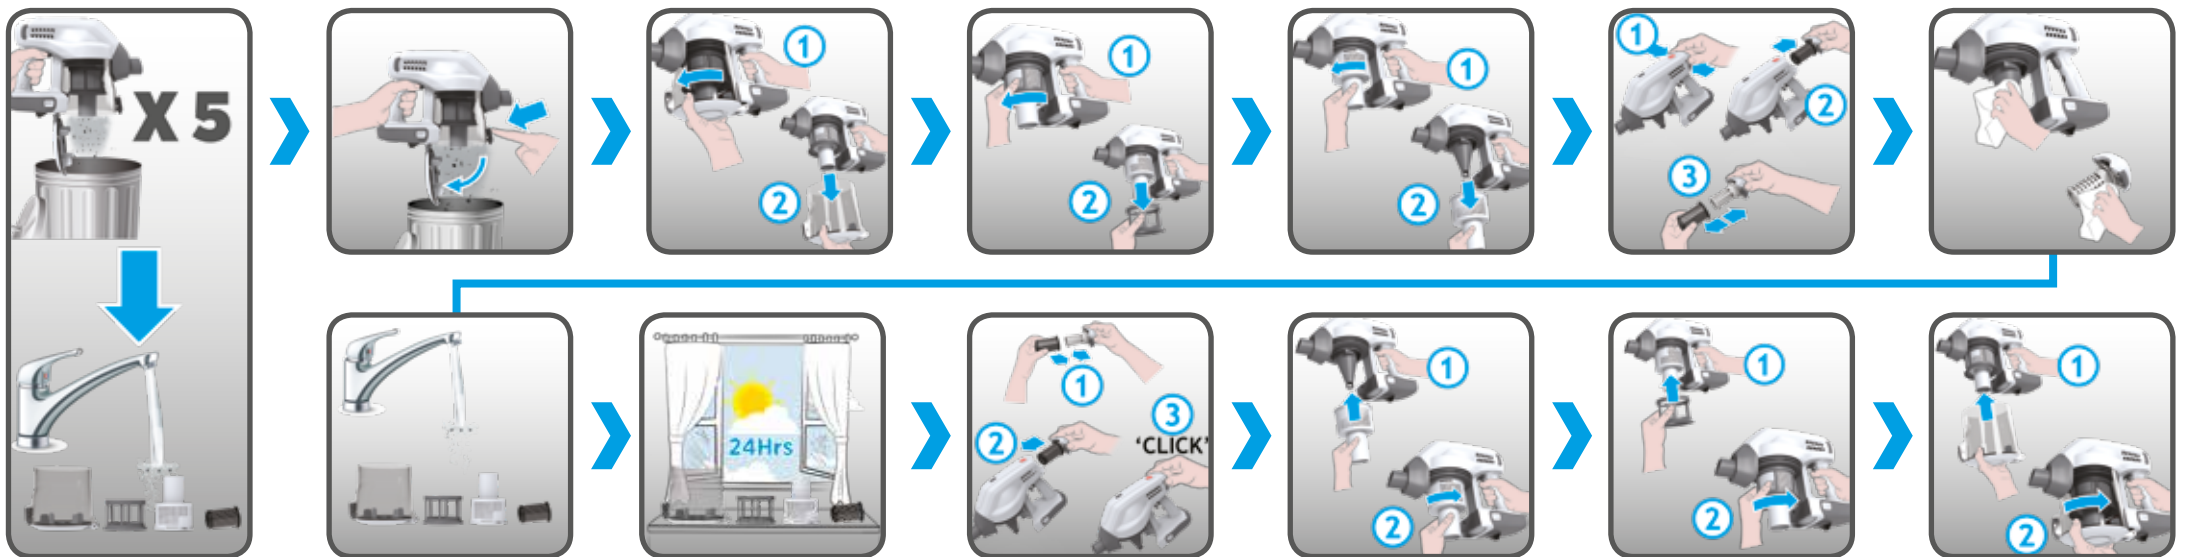

4

5

6

www.hoover.co.uk	www.hoover.fr	www.hoover.it	www.hoover.de	www.hoover.es	www.hoover.al	www.hoover.be	www.hoover.bg	www.hoover.hr	www.hoover.cz
www.hoover.dk	www.hoover-baltics.com	www.hoover.fi	www.hoover.gr	www.hoover.hu	www.hoover-baltics.com	www.hoover-baltics.com	www.hoover.ma	www.hoover.nl	www.hoover-norge.no
www.hoover.pl	www.hoover.pt	www.hoover.ro	www.hoover.ru	www.hoover.rs	www.hoover.sk	www.hoover.si	www.hoover.se	www.hoover.ch	www.hoover.com.tr
www.hoover.ua	www.hoover-overseas.com								

* GB - Content may vary according to your model. FR - Le contenu peut varier en fonction de votre modèle. DE - der inhalt kann je nach modell variieren. IT - I contenuti possono variare secondo il modello. NL - inhoud kan variëren volgens uw model. PT - o conteúdo pode variar de acordo com o modelo. ES - el contenido puede variar en base a su modelo. DK - indholdet kan variere i henhold til modellen. NO - innholdet kan variere avhengig av modellen. SE - innehåll kan variera beroende på modell. FI - sisältö saattaa vaihdella mallista riippuen. GR - το περιεχόμενο ενδέχεται να διαφέρει αναλόγα με το μοντέλο. RU - содержимое может меняться в зависимости от модели. PL - zawartość może być inna w zależności od modelu. CZ - obsah semůže lišit v závislosti na vašem modelu. SI - obsah sa može lišiti v závislosti od modela. TR - içerik modelinize göre farklılık gösterebilir.

BORN INNOVATIVE

APPLY MANUAL LABEL HERE