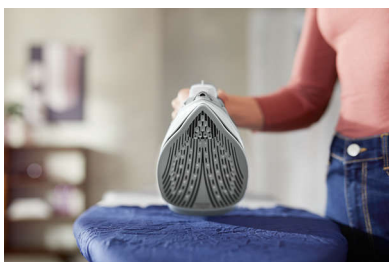

Pohodlné žehlení

- Systém Drip Stop chrání oblečení před vznikem skvrn při žehlení
- Pohodlná texturovaná rukojeť pro snadné držení

Rychlé a efektivní odstraňování záhybů

- Výkon 2400 W pro rychlé nahřátí
- Trvalý výstup páry až 40 g/min pro kvalitní a spolehlivý výkon
- Vertikální napařování pro zavěšené tkaniny
- Parní ráz až 160 g pro odstranění těch nejodolnějších záhybů

Dlouhodobý výkon

- Zabudovaný přepínač funkce Calc Clean, dlouhodobý výkon napařování
- Testovaný kabel pro maximální odolnost a bezpečnost
- Žehlicí plocha odolná proti poškrábání skvěle klouže

PHILIPS

Přednosti

Výkon 2400 W pro rychlé nahřátí

Poskytuje rychlé nahřátí a vynikající výkon.

Žehlicí plocha SteamGlide Plus

Naše speciální žehlicí plocha SteamGlide Plus hladce klouže na jakékoli tkanině. Je také nepřilnavá, odolná proti poškrábání a snadno se čistí.

Bez nepříjemného odkapávání

System Drip Stop poskytuje jistotu při žehlení jemných tkanin při nižších teplotách. Nemusíte se bát vodních kapek zanechávajících skvrny.

Trvalý výstup páry až 40 g/min

Kvalitní a spolehlivý výstup páry pro rychlejší odstranění záhybů.