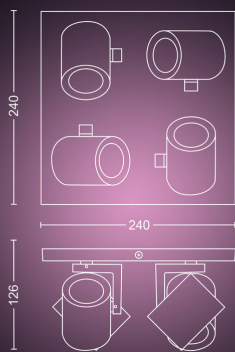

PHILIPS

Štvorité bodové svietidlo Argenta

Hue White and color
ambiance

Obsahuje LED žiarovku GU10

Ovládanie cez Bluetooth alebo
aplikáciu

Ovládanie aplikáciou alebo
hlasom*

Pridajte zariadenie Hue Bridge a
získajte ešte viac funkcií

50624/48/P7