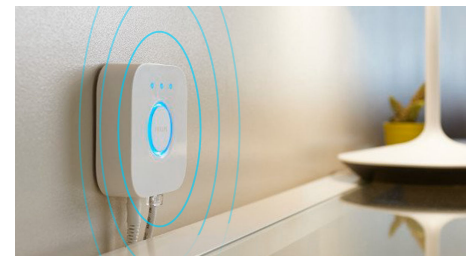

## Hue Bridge vám sprístupní kompletnú ponuku funkcií inteligentného osvetlenia

Svoje inteligentné osvetlenia doplňte zariadením Hue Bridge (predáva sa samostatne) a vychutnajte si kompletnú ponuku funkcií radu Philips Hue. Zariadenie Hue Bridge vám umožní pridať až 50 inteligentných svetidiel, ktoré môžete ovládať v celej domácnosti. Ak chcete celú konfiguráciu inteligentného domáceho osvetlenia zautomatizovať, vytvorte si rutinné postupy. Svetidlá ovládajte, aj keď práve nie ste doma, a dokúpte si k nim aj ďalšie príslušenstvo, akým sú snímače pohybu alebo inteligentné spínače.