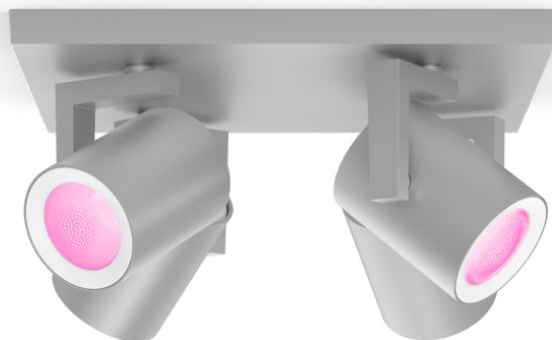

Jednoduché inteligentné osvetlenie

Vytvorte scénu pomocou svietidla Hue Argenta, ktoré vytvára nádherný svetelný lúč v akomkoľvek tóne bielej farby a palety 16 miliónov farieb. Ideálne do obývačky a spálne. Ovládajte ho pomocou Bluetooth na okamžité natavenie svetla v jednej miestnosti, alebo ho spárujte so zariadením Hue Bridge, aby ste umožnili všetky funkcie inteligentného osvetlenia.

Jednoduché inteligentné osvetlenie

- Ovládanie až 10 svetiel súčasne pomocou aplikácie Bluetooth
- Ovládanie osvetlenia hlasom*
- Farebné inteligentné svetlo vám prinesie zážitky šité na mieru
- Navodte si tú správnu atmosféru osvetlením s teplým až studeným bielym svetlom
- Získajte dokonalé svetelné recepty pre svoje denné aktivity
- Hue Bridge vám sprístupní kompletnú ponuku funkcií inteligentného osvetlenia