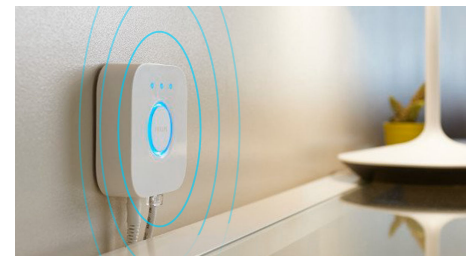

Hue Bridge vám sprístupní kompletnú ponuku funkcií inteligentného osvetlenia

Svoje inteligentné osvetlenia doplňte zariadením Hue Bridge (predáva sa samostatne) a vychutnajte si kompletnú ponuku funkcií radu Philips Hue. Zariadenie Hue Bridge vám umožní pridať až 50 inteligentných svietidiel, ktoré môžete ovládať v celej domácnosti. Ak chcete celú konfiguráciu inteligentného domáceho osvetlenia zautomatizovať, vytvorte si rutinné postupy. Svietidlá ovládajte, aj keď práve nie ste doma, a dokúpte si k nim aj ďalšie príslušenstvo, akým sú snímače pohybu alebo inteligentné spínače.