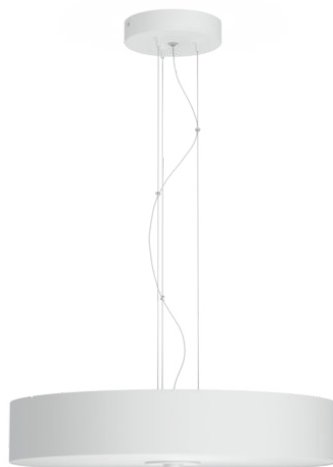

PHILIPS

Závesné svetidlo
Fair

Hue White ambiance

Integrované LED

Ovládanie cez Bluetooth alebo aplikáciu

Vrátane stmievacieho spínača

Pridajte zariadenie Hue Bridge a získajte ešte viac funkcií

40339/31/P6

Jednoduché inteligentné osvetlenie

Biele závesné svetidlo Philips Hue White ambiance Fair vyžaruje teplé i chladné biele svetlo nahor aj nadol, pričom ponúka aj svetelné recepty pre každodenné činnosti. Umožňuje priame ovládanie priloženým stmievačom Hue dimmer switch alebo pomocou funkcie Bluetooth. Ak chcete získať ďalšie funkcie inteligentného osvetlenia, pripojte svetidlo k zariadeniu Hue Bridge.