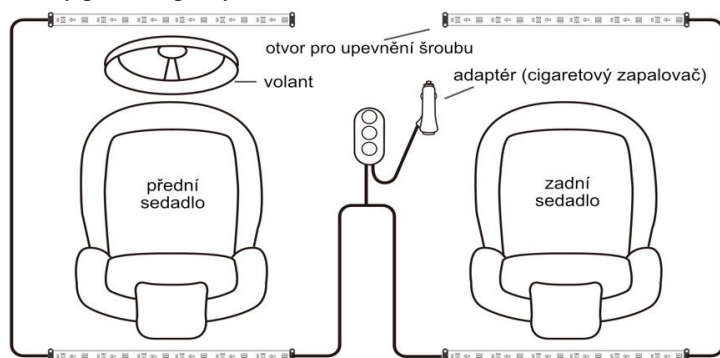

Pásková světla neinstalujte v blízkosti zdrojů tepla.

Nedovolte dětem, aby samy instalovaly světelné pásy.

Úvod

Děkujeme, že jste si vybrali Govee Smart RGBIC LED pásy do auta. Tento produkt je interiérovým světlem do auta a podporuje ovládání pomocí aplikace. RGBIC je nejnovější technologie osvětlení společnosti Govee. Díky pokročilým čipům IC (nezávislé ovládání) lze každý segment světelného pásu nastavit nezávisle a vytvořit tak zářivé duhové efekty.

Obsah balení

LED světelné pásy	4
Napájecí adaptér přes cigaretové zapalování	1
Uživatelský manuál	1
Servisní karta	1

Přehled

Instalace zařízení

Před zahájením instalace

Rozbalte krabici a zkontrolujte všechny položky uvedené v obsahu balení.

Zapněte světelný pásek a zkontrolujte, zda se rozsvítí.

Kroky instalace

Otřete povrch, aby byl čistý a suchý.

Nainstalujte zapalovač cigaret a ovládací skříňku do středové konzoly.

Odlepte ochrannou fólii a nalepte světelné pásy podle obrázku.

Pásek pevně přitiskněte od konce ke konci a konce pásu vyztužte stahovacími páskami a šrouby.

Zasuňte zapalovač cigaret do zásuvky a stiskněte na něm tlačítko. Tlačítko se rozsvítí, což znamená, že je světelný pásek zapnutý.