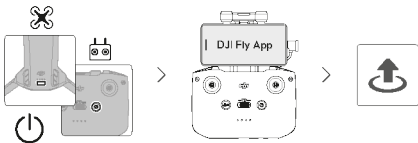

Před prvním použitím Inteligentní letovou baterii nabijte a aktivujte.

4

5

6

Kontrola stavu nabití baterie: stiskněte jednou.
Zapnutí/vypnutí: stiskněte a poté stiskněte a podržte.

7

Režim 2

Altitude Zone (120m) | Fly Spots