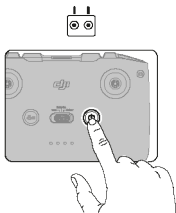

Před prvním použitím Inteligentní letovou baterii nabijte a aktivujte.

4

5

6

Kontrola stavu nabití baterie: stiskněte jednou.
Zapnutí/vypnutí: stiskněte a poté stiskněte a podržte.

7

Režim 2

Altitude Zone (120m) | Fly Spots