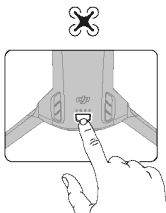

Před prvním použitím Inteligentní letovou baterii nabijte a aktivujte.

4

5

6

Kontrola stavu nabití baterie: stiskněte jednou.
Zapnutí/vypnutí: stiskněte a poté stiskněte a podržte.

7

Režim 2

Altitude Zone (120m) | Fly Spots