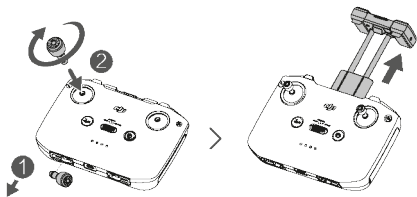

dji MINI 3

Stručný průvodce

v1.0

1

<https://s.dji.com/guide43>

2

3

Pro aktivaci nabijte

Před prvním použitím Inteligentní letovou baterii nabijte a aktivujte.

4

5

6

Kontrola stavu nabití baterie: stiskněte jednou.
Zapnutí/vypnutí: stiskněte a poté stiskněte a podržte.

7

Režim 2

Altitude Zone (120m) | Fly Spots