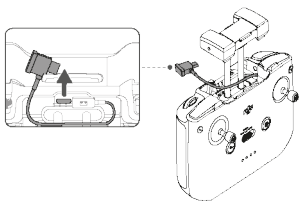

Před prvním použitím Inteligentní letovou baterii nabijte a aktivujte.

4

5

6

Kontrola stavu nabití baterie: stiskněte jednou.
Zapnutí/vypnutí: stiskněte a poté stiskněte a podržte.

7

Režim 2

Altitude Zone (120m) | Fly Spots