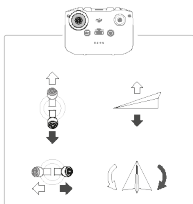

Před prvním použitím Inteligentní letovou baterii nabijte a aktivujte.

4

5

6

Kontrola stavu nabití baterie: stiskněte jednou.
Zapnutí/vypnutí: stiskněte a poté stiskněte a podržte.

7

Režim 2

Altitude Zone (120m) | Fly Spots

Aplikace DJI Fly

Home | Settings | Profile

Download 1.4.8

+

BWX162-2453-7.38

+

microSD

< 249 g