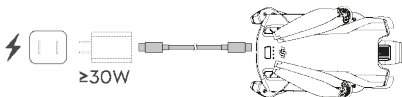

dji MINI 3

Stručný průvodce

v1.0

1

<https://s.dji.com/guide43>

2

3

Pro aktivaci nabijte

Před prvním použitím Inteligentní letovou baterii nabijte a aktivujte.

4

5

6

Kontrola stavu nabití baterie: stiskněte jednou.
Zapnutí/vypnutí: stiskněte a poté stiskněte a podržte.

7

Režim 2

Altitude Zone (120m) | Fly Spots