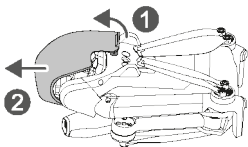

1

<https://s.dji.com/guide43>

2