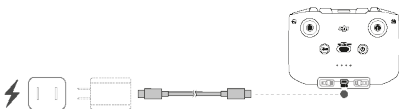

dji MINI 3

Stručný průvodce

v1.0

1

<https://s.dji.com/guide43>

2

3

Pro aktivaci nabijte

Před prvním použitím Inteligentní letovou baterii nabijte a aktivujte.

4

5

6

Kontrola stavu nabití baterie: stiskněte jednou.
Zapnutí/vypnutí: stiskněte a poté stiskněte a podržte.

7

Režim 2

Altitude Zone (120m) | Fly Spots