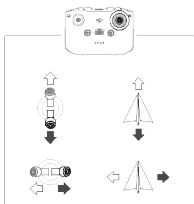

Před prvním použitím Inteligentní letovou baterii nabijte a aktivujte.

4

5

6

Kontrola stavu nabití baterie: stiskněte jednou.
Zapnutí/vypnutí: stiskněte a poté stiskněte a podržte.

7

Režim 2

Altitude Zone (120m) | Fly Spots

Aplikace DJI Fly

Home | Settings | Profile

Download 1.4.8

+

BWX162-2453-7.38

+

microSD

< 249 g