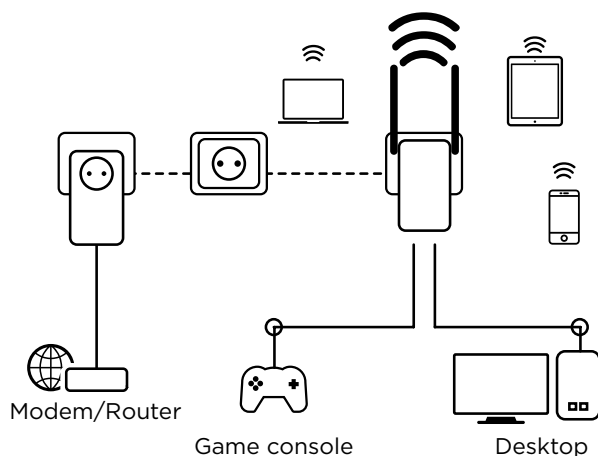

KIT CPL WI-FI 600 - Sada Powerline Wi-Fi 600

Powerline Wi-Fi 600 Adapter

Frekvence Wi-Fi	2,4 GHz
Frekvence Powerline	2 MHz ~ 68 MHz
Normy Wi-Fi	IEEE 802.11n/g/b, IEEE 802.3, IEEE 802.3u
Normy Powerline	HomePlug™ AV, IEEE 802.3, IEEE 802.3u
Rychlost přenosu dat Wi-Fi	Až 300 Mbit/s
Dosah Powerline	Až 600 m přes elektrickou síť
Zabezpečení Wi-Fi	WPA-Personal, WPA2-Personal, WPA-Personal/WPA2-Personal smíšený režim, filtrace MAC adres
Zabezpečení Powerline	128bitové šifrování AES
Anténa	2x 3dBi všesměrová, nastavitelná
Vysílací výkon Wi-Fi	Evropa: <20 dBm
Podporované kanály	2,4 GHz: 1, 2, 3, 4, 5, 6, 7, 8, 9, 10, 11, 12, 13
Porty sítě Ethernet	1x 10/100M LAN port (Auto MDI/MDIX) 1x 10/100M WAN port (Auto MDI/MDIX)
Tlačítka	Connect & Secure, Reset/WPS
LEDs	Power (napájení), LAN/WAN, Powerline, Wi-Fi
Rozměry (ŠxHxV)	101,5 x 71,5 x 210 mm
Hmotnost v kg	0,17

Powerline 600 Adapter

Standardy	HomePlug™ AV, IEEE 802.3, IEEE 802.3u
Rozhraní	Ethernet 10/100 Mb/s, integrovaná elektrická zásuvka 250 V AC (stř.), max. 16 A
Tlačítka	Connect & Secure, reset
LED indikátory	Napájení, přenos dat přes elektrickou síť, Ethernet
Výkon	100 – 240 V, 50/60 Hz
Zabezpečení	128bitové šifrování AES
Dosah	Až 300 m přes elektrickou síť
Frekvence	2 MHz až 68 MHz
Rozměry (ŠxHxV)	60 x 73 x 117 mm
Hmotnost v kg	0,16

Ostatní

Certifikace	CE
Obsah balení	1x adaptér Powerline Wi-Fi 600 1x adaptér Powerline 600 2x kabely sítě Ethernet, pokyny pro instalaci, záruční list
Systémové požadavky	Windows 7, 8, 8.1, 10, Mac OS X, Linux, internetový prohlížeč
Prostředí	Provozní teplota: 0 °C ~ +40 °C Skladovací teplota: -40 °C ~ +70 °C Provozní vlhkost: 10 % až 90 %, bez kondenzace Skladovací vlhkost: 5 % až 90 %, bez kondenzace

EAN POWERLWF600DUOFR : 9120072374746

PCB: 10