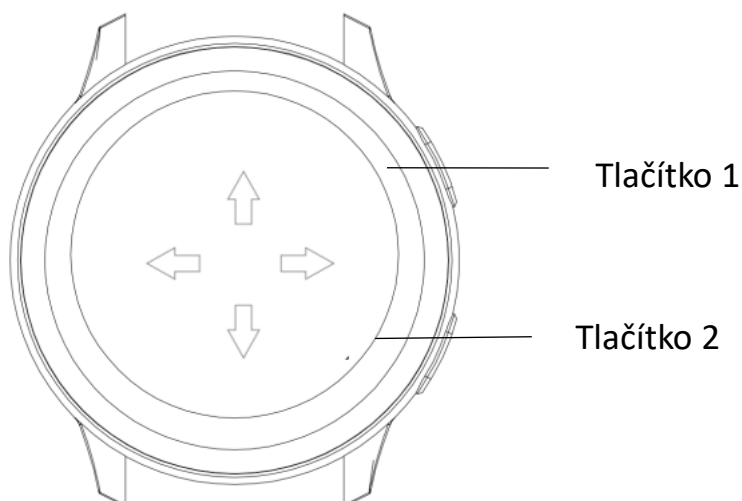

Dlouhým stiskem hlavního ciferníku na 3 sekundy můžete měnit různé ciferníky hodinek. Další ciferníky naleznete v aplikaci v nastaveních/styl ciferníku.

2. Způsob používání