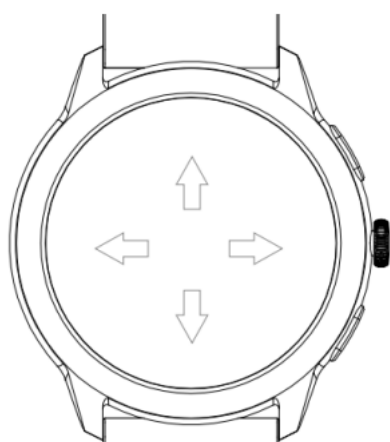

Tlačítko 2: krátkým stisknutím se vrátíte do hlavního rozhraní nebo vypnete obrazovku.

Pohyb prstem po obrazovce hodinek.

Pohyb v levo: Vstupte do dalšího rozhraní

Pohyb v pravo: Návrat zpět nebo předchozí rozhraní

Posunutí nahoru: Na hlavním ciferníku hodinek můžete rychle zobrazit poslední přijaté notifikace

Posunutí dolů: Ve stavu hlavního rozhraní posuňte obrazovku dolů, abyste vstoupili do nabídky nastavení

3. Specifikace produktu