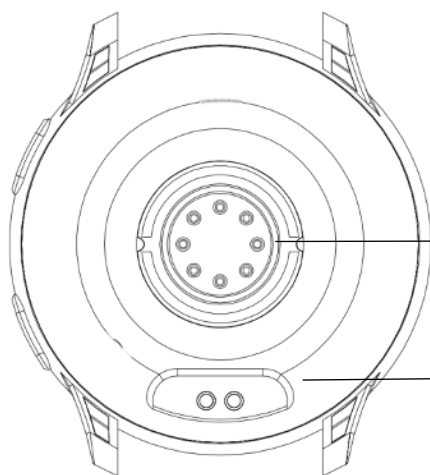

Uživatelský manual

CZ

Smart watch Gear+ Essential

Před použitím si pozorně přečtěte návod

————— Tlačítko 1

————— Tlačítko 2

————— Snímač tepu

————— Nabíjecí
kontakty