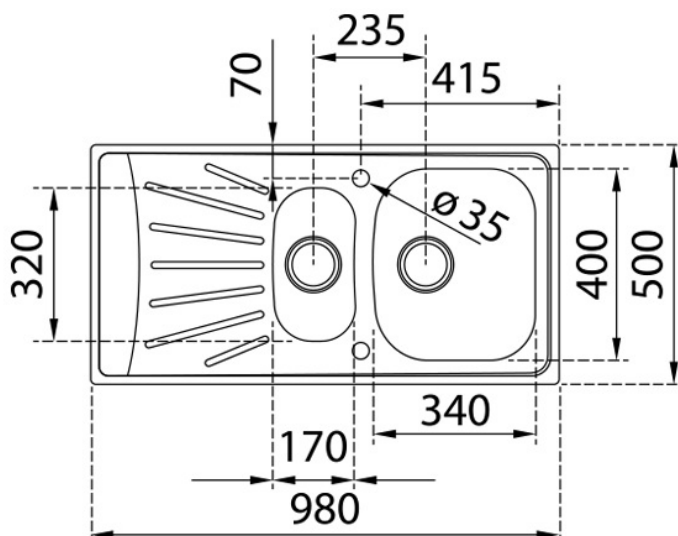

BARVY

ODKAZ

REF. 115150003
EAN. 8434778015676

VLASTNOSTI

Povrchová úprava: matná

Síla nerezového plechu 0,6 mm

Odtoková souprava se sítkem 3½" a přepadem. Bez otvoru.

Vany 340×400/160 a 170×320/100 mm. Rozměr 980×500 mm.

Horní montáž, oboustranný

(výřez 960×480 mm/R10)

Instalace do skříňky o šířce min. 60 cm

ROZMĚRY

Výška produktu (mm):
 Šířka produktu (mm): 500
 Hloubka produktu (mm):
 Délka produktu (mm): 980
 Čistá hmotnost (kg): 3,44

TECHNICKÁ SPECIFIKACE

HLAVNÍ VANA

Délka hlavní vany dřezu (mm): 340
 Šířka hlavní vany dřezu (mm): 400
 Hloubka hlavní vany dřezu (mm): 160

DALŠÍ VLASTNOSTI

Materiál: Nerezová ocel
 Typ instalace: Vestavný
 Typ otvoru ventilu: 3½"

DALŠÍ

Šířka skříňky (cm): 60

POMOCNÁ VANA

Délka vedlejší vany dřezu (mm): 170
 Šířka vedlejší vany dřezu (mm): 320
 Hloubka vedlejší vany dřezu (mm): 100

ROZLOŽENÍ DŘEZU

Počet van dřezů: 1½B 1D
 Počet odtoků: 1½B 1D
 Poloha odtoku: Oboustranný