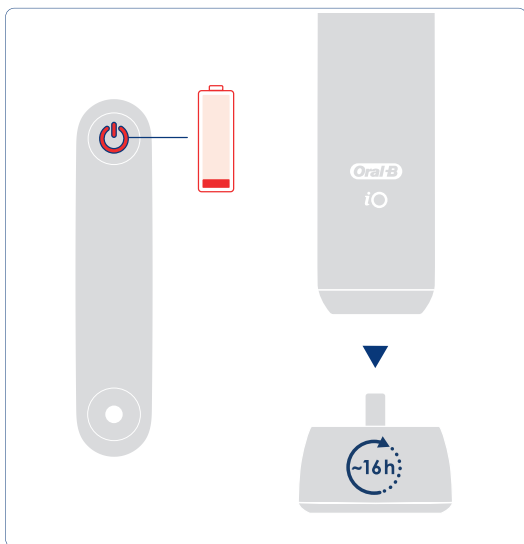

P&G RESTRICTED

⌚ 2 min

⌚ 2 min

iO™
SERIES 4
+
SERIES 5

Download on the App Store

GET IT ON **Google Play**

The QR code is blue and white, with the Oral-B logo in the center.

Points de collecte sur www.quefairedemesdechets.fr
Privilégiez la réparation ou le don de votre appareil !

Braun GmbH
Frankfurter Str. 145
61476 Kronberg/Germany

Peut varier en fonction des produits

Charger Type 3757
Handle Type 3769 | 3794 | 3776

90440433

Oral-B

iOTM

SERIES 3 | SERIES 4 | SERIES 5