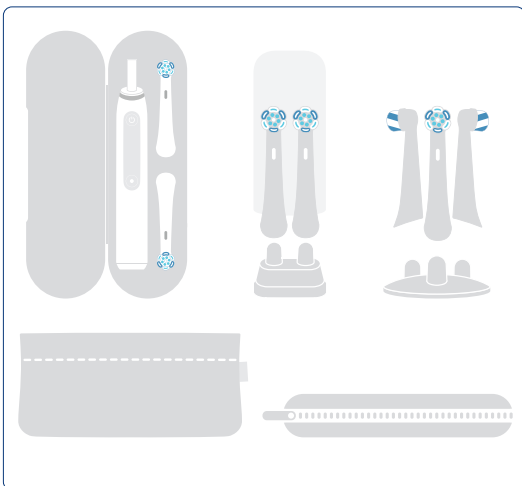

P&G RESTRICTED

⌚ 2 min

⌚ 2 min

iO™
SERIES 4
+
SERIES 5

Download on the App Store

GET IT ON **Google Play**

The QR code is blue and white, with the Oral-B logo in the center.

Points de collecte sur www.quefairedemesdechets.fr
Privilégiez la réparation ou le don de votre appareil !

Braun GmbH
Frankfurter Str. 145
61476 Kronberg/Germany

Peut varier en fonction des produits

Charger Type 3757
Handle Type 3769 | 3794 | 3776

90440433

Oral-B

iOTM

SERIES 3 | SERIES 4 | SERIES 5