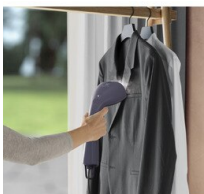

Osvěžení a oživení.

Osvěžte své oblečení mezi prací a večerí nebo oživte staré kousky, které byly zapadlé ve skříni. Napařování je rychlý a snadný způsob, jak vdechnout nový život oblečení mezi jednotlivými praními.