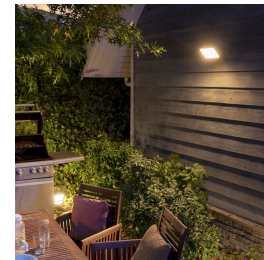

Silné svetlo

Toto svietidlo Philips Hue je vybavené svetelným zdrojom LED, ktorý osvetlí veľkú časť vašej záhrady. Vďaka správnejmu svetlu nájdete cestu k jasne osvetlenej príjazdovej ceste, chodníku, predným či zadným dverám. Toto výkonné svietidlo Philips Hue zaručí, že nikdy nestratíte prehľad o tom, čo sa deje okolo vášho domu.