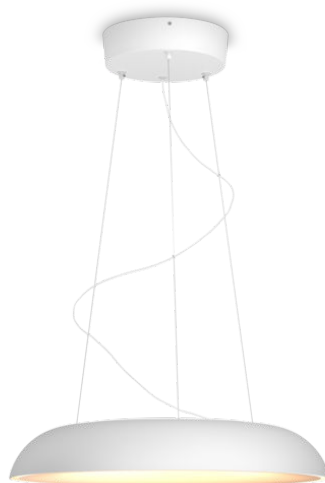

PHILIPS

Závěsné svítidlo
Amaze

Hue White Ambiance

Integrované LED

Ovládání pomocí aplikace přes
Bluetooth

Včetně vypínače se stmívačem

Přidáním Hue Bridge získáte
další funkce

8719514341098

Jednoduše chytré osvětlení

Bílé závěsné svítidlo Philips Hue white ambiance Amaze s bílou atmosférou má jedinečný design, který splyne s designem jakékoli kuchyně či jídelny. Nabídne přirozené hřejivé i chladné tóny bílé a vestavěná světelná schémata. Ovládat ho můžete přiloženým vypínačem se stmívačem Hue nebo pomocí Bluetooth. Chcete-li objevit více vlastností inteligentního osvětlení, stačí připojit k Hue Bridge. Toužíte-li po opravdu dokonale osvětleném prostředí, umístěte svítidlo vodorovně nad zrcadlo, případně použijte svítidla dvě a umístěte je po obou stranách zrcadla visle.

Různé

- Speciálně navrženo pro: Kuchyně
- Styl: Nadčasový
- Typ: Závěsné svítidlo

Rozměry a hmotnost výrobku

- Maximální výška: 150 cm
- Minimální výška: 13,1 cm
- Délka: 43,4 cm
- Čistá hmotnost: 2,870 kg
- Šířka: 43,4 cm