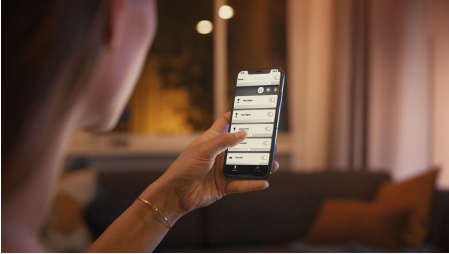

PHILIPS

Jednoduché rozširujúce
bodové svetidlo Runner

Hue White ambiance

Obsahuje LED žiarovku GU10

Ovládanie cez Bluetooth alebo
aplikáciu

Ovládanie aplikáciou alebo
hlasom*

Pridajte zariadenie Hue Bridge a
získajte ešte viac funkcií

53090/30/P9

Jednoduché inteligentné osvetlenie

Čierne stropné svetidlo Philips Hue White ambiance Runner vám vďaka nastaviteľnej hlavici umožňuje nasmerovať teplé i chladné biele svetlo do každého kúta miestnosti. Využite zabudované svetelné recepty na prispôsobenie sa vašim každodenným činnostiam a získajte okamžitú kontrolu pomocou funkcie Bluetooth. Ak chcete získať ďalšie funkcie, pripojte svetidlo k zariadeniu Hue Bridge.

Jednoduché inteligentné osvetlenie

- Ovládanie až 10 svetiel súčasne pomocou aplikácie Bluetooth
- Ovládanie osvetlenia hlasom*
- Navodte si tú správnu atmosféru osvetlením s teplým až studeným bielym svetlom
- Získajte dokonalé svetelné recepty pre svoje denné aktivity
- Hue Bridge vám sprístupní kompletnú ponuku funkcií inteligentného osvetlenia

Hlavné prvky

Ovládanie až 10 svetiel súčasne pomocou aplikácie Bluetooth

Aplikácia Hue Bluetooth vám umožní hlasom ovládať inteligentné svetidlá Hue v jednej miestnosti v domácnosti. Môžete pridať až 10 inteligentných svetidiel a ovládať ich jedným tuknutím na tlačidlo v mobilnom zariadení.