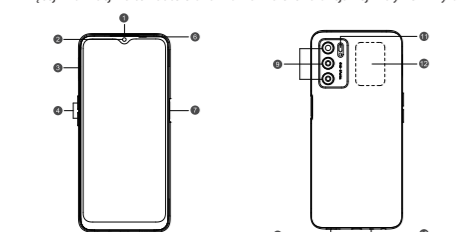

Informacje o akcesoriach i oprogramowaniu
Dostarczane są następujące standardowe akcesoria: 1 telefon, 1 ładowarka, 1 zestaw słuchawkowy, 1 kabel USB, 1 instrukcja bezpieczeństwa, 1 skrócona instrukcja, 1 narzędzie do wyjęcia karty SIM, 1 futerał ochronny.

N-Mark jest znakiem towarowym lub zastrzeżonym znakiem towarowym NFC Forum, Inc. w Stanach Zjednoczonych i w innych krajach.

Specyfikacja table with columns: produkt (CPH2273), parametry ekranu głównego (16,56cm(6,52")), wymiary (163,8x75,6x8,4mm), bateria (4890mAh/18,92Wh), aparat (50 megapikseli + 2 megapiksele + 2 megapiksele z tyłu, 8 megapikseli z przodu), temperatura pracy (0°C-35°C), wartości SAR (CE SAR 0,94W/kg (Głowa), 1,22W/kg (Ciało))

Specyfikacja dotyczące fal radiowych table with columns: Radio, Częstotliwość, Maks. moc wyjściowa. Includes GSM, WCDMA, LTE FDD, LTE TDD, Bluetooth, 2.4G Wi-Fi, SG Wi-Fi, and NFC.

Polski