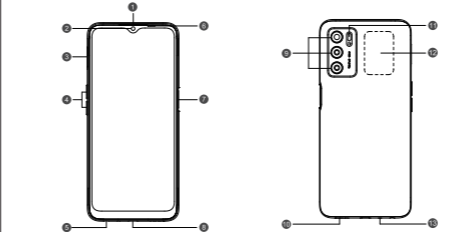

Tartozékok és szoftverinformációk
A következő alaprészeket találhatók a csomagban: 1 Készülék, 1 Töltő, 1 Fülhallgató, 1 C típusú USB adatkábel, 1 Bt-zsugárzó Útmutató, 1 Gyors Útmutató, 1 SIM tá. 1 Védőfólia.

Specifikáció table with columns: Termék (CPH2273), Kijelölt paraméter (16,56cm(6,52")), Méret (163,8x75,6x8,4mm), Akkumulátor (4890mAh/18,92Wh), Kamera (50 Megapixel+2 Megapixel +2 Megapixel hátlap, 8 Megapixel előlap), Üzemi hőmérséklet (0°C-35°C), SAR-érték (CE SAR 0,94W/kg (Fej), 1,22W/kg (Törzs))

Rádióhullámok specifikációi table with columns: Radio, Frekvencia, Maximális kimeneti teljesítmény. Includes GSM, WCDMA, LTE FDD, LTE TDD, Bluetooth, 2.4G Wi-Fi, SG Wi-Fi, and NFC.

Megjegyzés: A fenti SAR értékek a legmagasabb értékek mutatják, amelyeket a készülékben mértek.

Magyar