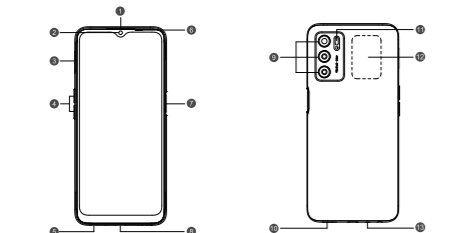

Informații accesorii și software
Ambalajul conține următoarele accesorii standard: 1 telefon, 1 încărcător, 1 set de căști, 1 cablu de date USB, 1 ghid de siguranță, 1 ghid rapid de utilizare, 1 dispozitiv extragere cartă SIM, 1 husă de protecție.

Logo-ul sub formă de N este marcă comercială sau marcă comercială înregistrată a NFC Forum, Inc. în SUA și în alte țări.

Specificații table with columns: Produs (CPH2273), Parametri ecran principal (16,56 cm (6,52 inch.)), Dimensiuni (163,8x75,6x8,4 (mm)), Baterie (4890mAh/18,92Wh), Camera (50 Megapixeli + 2 Megapixeli + 2 Megapixeli față), Temperatura în timpul funcționării (0°C-35°C), Valori SAR (CE SAR 0,94W/kg(Cap), 1,22W/kg(Corp))

Specificații unde radio table with columns: Radio, Frecvență, Max. Putere de ieșire. Includes GSM, WCDMA, LTE FDD, LTE TDD, Bluetooth, 2.4G Wi-Fi, SG Wi-Fi, and NFC.

Română