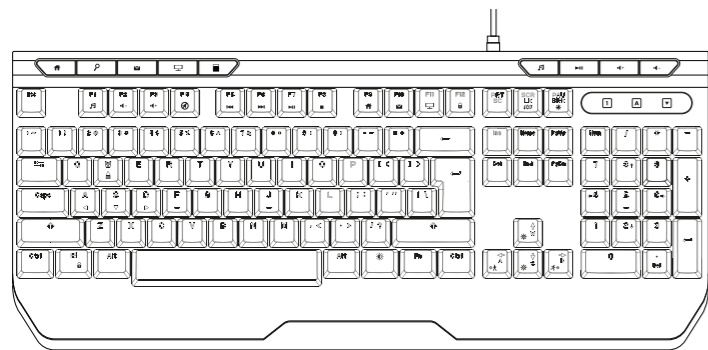

YKB 3150

- EN Mechanical Gaming RGB keyboard
- CZ Herní mechanická RGB klávesnice
- SK Herná mechanická RGB klávesnica
- PL Mechaniczna klawiatura do gier RGB
- HU Mechanikus RGB játék billentyűzetk
- RS Mehanička RGB tastatura za igranje
- HR Mehanička RGB tipkovnica za igre
- EA Μηχανικό πληκτρολόγιο RGB Gaming