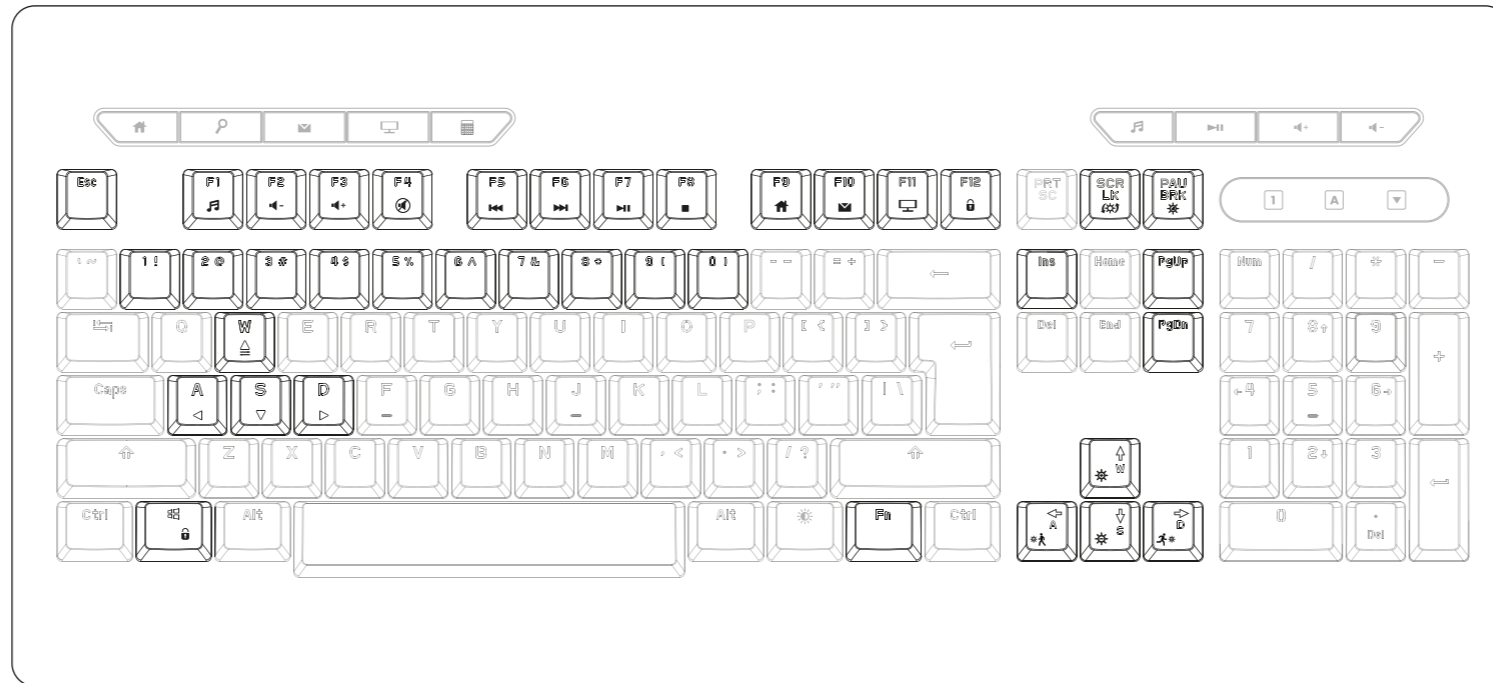

Copyright © 2021, Fast CR, a.s.

Revision 11/2021

Copyright © 2021, Fast CR, a.s.

Revision 11/2021

Fn + W = W S A D / ↑ ↶ ↷ ↸

Fn + [Window Lock] = [Window Lock]

Fn + [Up Arrow] / PgUp = [Lightbulb] [Bar Chart]

Fn + [Down Arrow] / PgDn = [Lightbulb] [Bar Chart]

Fn + [Right Arrow] = [Lightbulb] [Bar Chart]

Fn + [Left Arrow] = [Lightbulb] [Bar Chart]

Fn + PAU = [Lightbulb] [Pause]

Fn + Ins = [Lightbulb] [Lightbulb]

Fn + SCR = [Lightbulb] [Gears]

Fn + 1!/2@/3#/01/4$/5%/6^/7&/8*/9! = [Lightbulb] [Gears]

Fn + 01 = [Lightbulb]

Copyright © 2021, Fast CR, a.s.

Revision 11/2021